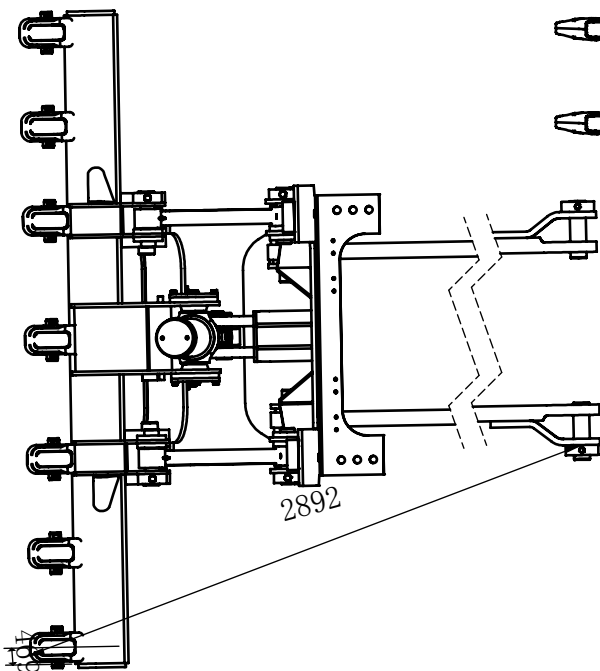

5 257-3574B

RIPPER AR

14M(R9J)

**ENTIRE GROUP**

REF	PART#	QTY.	DESC
1	8J-6572B	1	CARRIAGE ASSEMBLY
2	297-6398B	1	LINK AS.-LOWER
3	257-3572B	1	PLATE AS.
4	9J-0269B	2	LINK AS.
5	113-5264B	1	CYLINDER-GP-0127-0495-X
6	289-3509B	2	LINK AS.

**ENTIRE GROUP**

REF	PART#	QTY.	DESC
1	257-3572B	1	PLATE AS.
2	289-3509B	2	LINK AS.
3	133-7130B	2	CAM AS.
4	301-4496B	2	PLATE
5	9X-2615B	12	BOLT M24×3
6	267-3506B	12	WASHER-HARD
7	8J-9608B	2	PIN
8	8J-9092B	2	PIN
9	6K-0715B	2	PIN
10	7X-2558B	4	BOLT M16×2
11	8T-4778B	4	LOCKNUT M16×2
12	8T-5092B	2	BOLT M12×1.75
13	129-3180B	2	LOCKNUT M12×1.75
14	8T-4183B	4	BOLT M12×1.75
15	8T-4223B	4	WASHER-HARD

**ENTIRE GROUP**

REF	PART#	QTY.	DESC
1	8J-6572B	1	CARRIAGE ASSEMBLY
2	9J-0269B	2	LINK AS.
3	4K-3004B	2	BEARING-TRUNNION
4	297-6398B	1	LINK AS.-LOWER
5	8J-9607B	2	PIN
6	8J-9608B	2	PIN
7	8J-1434B	3	TOOTH GROUP-SCARIFIER(1)
8	2K-703B	1	BAR
9	3K-8510B	1	PIN
10	3B-8489B	3	FITTING-GREASE
11	7X-2557B	2	BOLT M16×2
12	8T-6385B	2	BOLT M16×2
13	8T-4778B	4	LOCKNUT M16×2
14	8T-4910B	7	BOLT M12×1.75
15	8T-4648B	1	BOLT M12×1.75
16	6V-7687B	8	LOCKNUT M12×1.75
17	8T-4139B	2	BOLT M12×1.75

**ENTIRE GROUP**

REF	PART#	QTY.	DESC
1	4J-0164B	8	BOSS
2	5K-7881B	1	BAR
3	5K-7884B	1	BAR
4	5K-7885B	2	PLATE
5	5K-7886B	1	PLATE
6	5K-7887B	1	PLATE
7	9J-4265B	2	PLATE
8	5K-7882B	1	BAR
9	3G-2580B	4	BEARING-SLEEVE
10	9D-6585B	8	SEAL-PIN