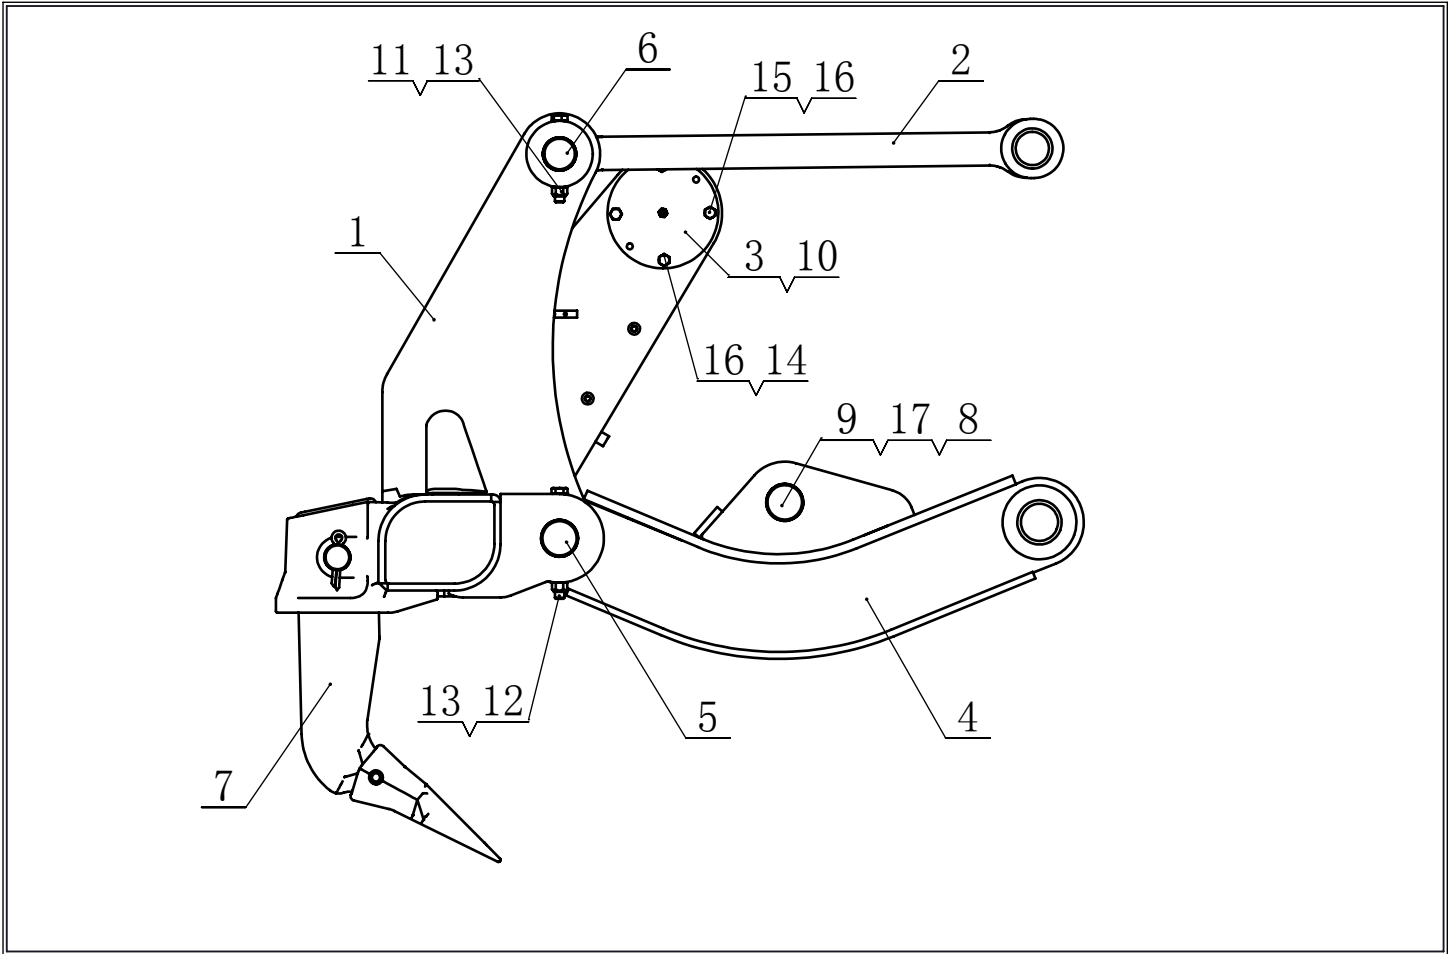

5 257-3574B

RIPPER AR

14M(R9J)

**ENTIRE GROUP**

REF	PART#	QTY.	DESC
1	8J-6572B	1	CARRIAGE ASSEMBLY
2	297-6398B	1	LINK AS.-LOWER
3	257-3572B	1	PLATE AS.
4	9J-0269B	2	LINK AS.
5	113-5264B	1	CYLINDER-GP-0127-0495-X
6	289-3509B	2	LINK AS.

**ENTIRE GROUP**

REF	PART#	QTY.	DESC
1	257-3572B	1	PLATE AS.
2	289-3509B	2	LINK AS.
3	133-7130B	2	CAM AS.
4	301-4496B	2	PLATE
5	9X-2615B	12	BOLT M24×3
6	267-3506B	12	WASHER-HARD
7	8J-9608B	2	PIN
8	8J-9092B	2	PIN
9	6K-0715B	2	PIN
10	7X-2558B	4	BOLT M16×2
11	8T-4778B	4	LOCKNUT M16×2
12	8T-5092B	2	BOLT M12×1.75
13	129-3180B	2	LOCKNUT M12×1.75
14	8T-4183B	4	BOLT M12×1.75
15	8T-4223B	4	WASHER-HARD

**ENTIRE GROUP**

REF	PART#	QTY.	DESC
1	8J-6572B	1	CARRIAGE ASSEMBLY
2	9J-0269B	2	LINK AS.
3	4K-3004B	2	BEARING-TRUNNION
4	297-6398B	1	LINK AS.-LOWER
5	8J-9607B	2	PIN
6	8J-9608B	2	PIN
7	8J-1434B	3	TOOTH GROUP-SCARIFIER(1)
8	2K-703B	1	BAR
9	3K-8510B	1	PIN
10	3B-8489B	3	FITTING-GREASE
11	7X-2557B	2	BOLT M16×2
12	8T-6385B	2	BOLT M16×2
13	8T-4778B	4	LOCKNUT M16×2
14	8T-4910B	7	BOLT M12×1.75
15	8T-4648B	1	BOLT M12×1.75
16	6V-7687B	8	LOCKNUT M12×1.75
17	8T-4139B	2	BOLT M12×1.75

**ENTIRE GROUP**

REF	PART#	QTY.	DESC
1	4J-0164B	8	BOSS
2	5K-7881B	1	BAR
3	5K-7884B	1	BAR
4	5K-7885B	2	PLATE
5	5K-7886B	1	PLATE
6	5K-7887B	1	PLATE
7	9J-4265B	2	PLATE
8	5K-7882B	1	BAR
9	3G-2580B	4	BEARING-SLEEVE
10	9D-6585B	8	SEAL-PIN