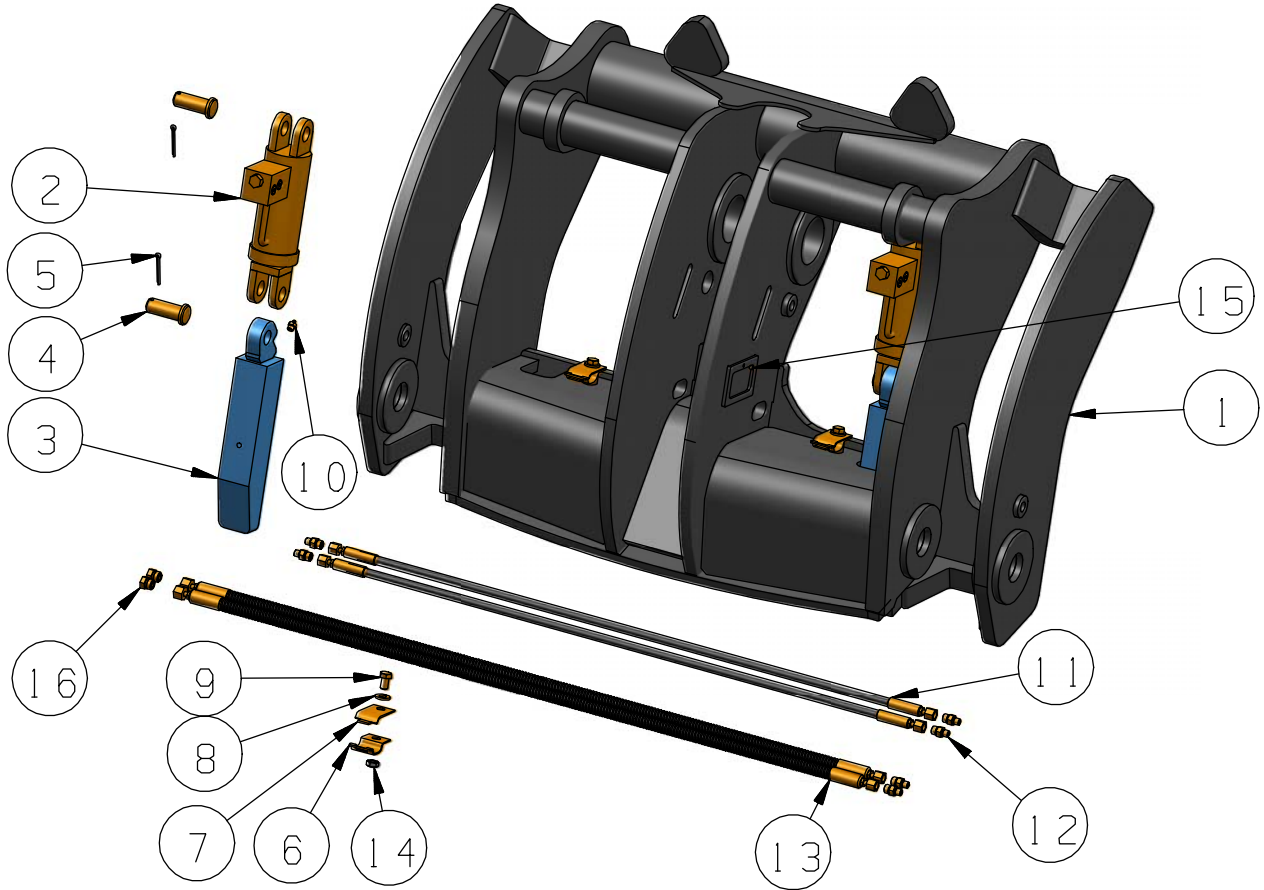

**COUPLER 6P-QUICK  
310-9391B (9506C/950H/962H)**

16	165-4934B	PLUG AS.-ORFS	2
15	312-5694B	SETSCREW-HEX SOCKET-(1/4-20UNC)	1
14	8T-4244B	NUT (M12x1.75)	1
PC NO	PART NO.	PART NAME	QTY

13	323-5871B	HOSE AS.	2
12	148-8316B	ADAPTER AS.	6
11	135-4061B	HOSE AS.	2
10	3B-8489B	ADAPTER-STR	2
9	8T-4179B	BOLT (M12x1.75x20)	3
8	8T-4223B	WASHER (12)	3
7	7G-2951B	CLIP-2 PIECE	3
6	7G-2950B	CLIP-2 PIECE	3
5	3B-4631B	COTTER (4.6x50)	4
4	192-5881B	PIN	4
3	312-4181B	WEDGE AS.	2
2	361-2507B	CYL 6P-(452-2509)	2
1	539-0143B	FRAME AS.	1
PC NO	PART NO.	PART NAME	QTY