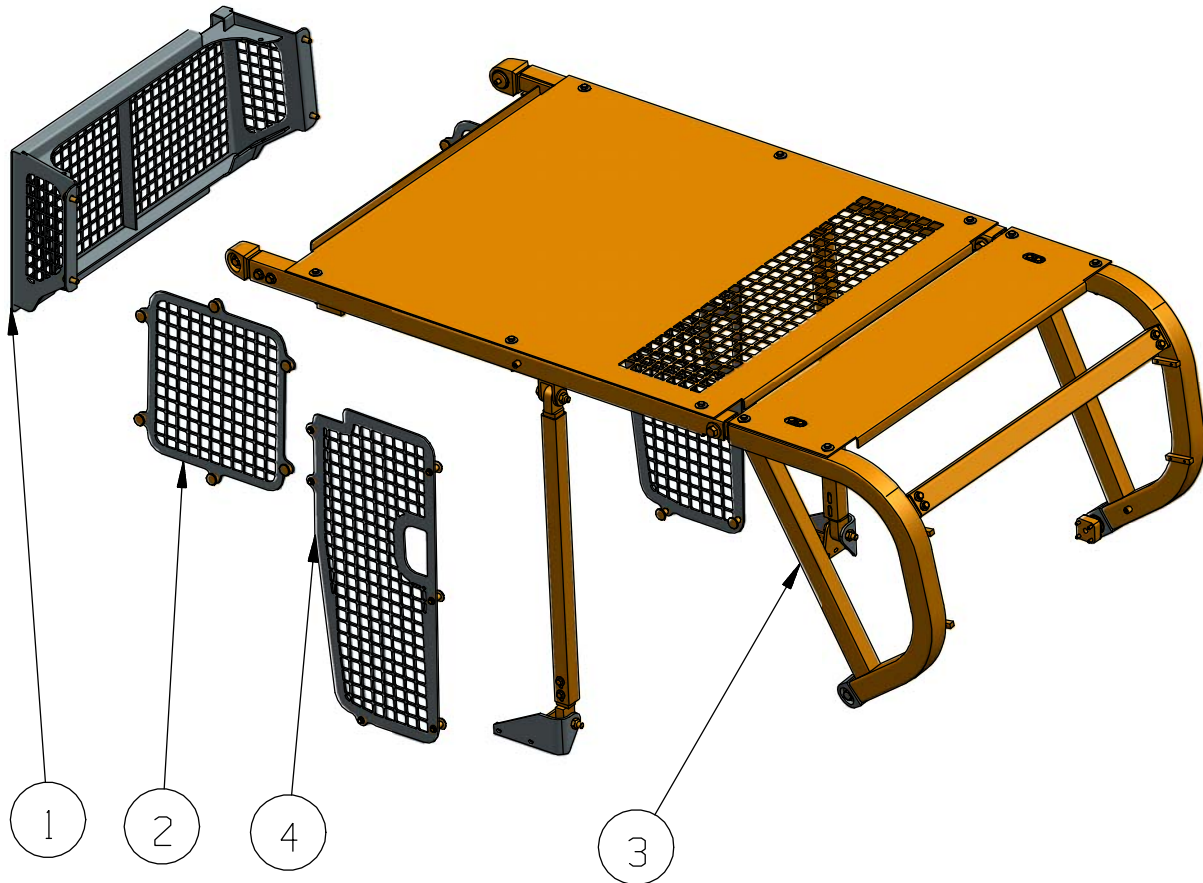

**PROTECTION SYS -D7R
(WITH TOP)**

4	B4003-3007	DOOR PROTECTION AS. (D6R;D6T;D7R)	1
3	280-2044B	SWEEP GP (D7R)	1
2	B4003-3001	WINDOWS PROTECTION AS.- (D6R;D6T;D7R)	1
1	350-9314B	SCREEN GP-PROTECTIVE (D6R,D6T,D7R)	1
PC NO	PART NO.	PART NAME	QTY

**SCREEN GP PROTECTIVE
350-9314B (D6R, D6T, D7R)**

3	8T-6430B	BOLT (M20x2.5x50)	4
2	6C-9149B	WASHER (22x50x10)	4
1	350-9310B	SCREEN AS.	1
PC NO	PART NO.	PART NAME	QTY

**WINDOWS PROTECTION AS
B4003-3001 - (D6R, D6T, D7R)**

4	4003-3002B	STAND OFF MOUNT	12
3	B4003-3001-1	BOLT (1/2-13UNCx20)	12
2	5P-1076B	WASHER 13.5x30x4)	12
1	4003-3001B	PLATE WINDOWS PROTECTION	2
PC NO	PART NAME	PART NAME	QTY

**SWEEP GP-(D7R)
280-2044B(WITH TOP)**

37	7X-0443B	BOLT (1-8UNCx139.7)	2
36	325-7930B	PLATE AS.	1
35	B5782-16-140	BOLT (M16x140)	10
34	B6170F-16	NUT (M16)	10
33	B96.2-16	BIG WASHER (16)	18
32	B280-2044-4	TOP PLATE-FRONT	1
31	B280-2044-3	TOP PLATE-REAR	1
30	B93-16	SPRING WASHER (16)	26
29	7X-0582B	WASHER (3/4")	2
28	8C-8842B	BOLT (3/4"-10 x101.6)	2
27	150-1955B	PLATE	4
26	8T-4140B	BOLT (M16x2x60)	4
25	325-7931B	PLATE AS.	1
24	B325-7926-2	BUSH (d28xD38x18)	4
23	325-0163B	TUBE AS.	2
22	285-5248B	PLATE AS.	2
21	B280-2046L	GUARD AS.-LH	1
PC NO	PART NO.	PART NAME	QTY