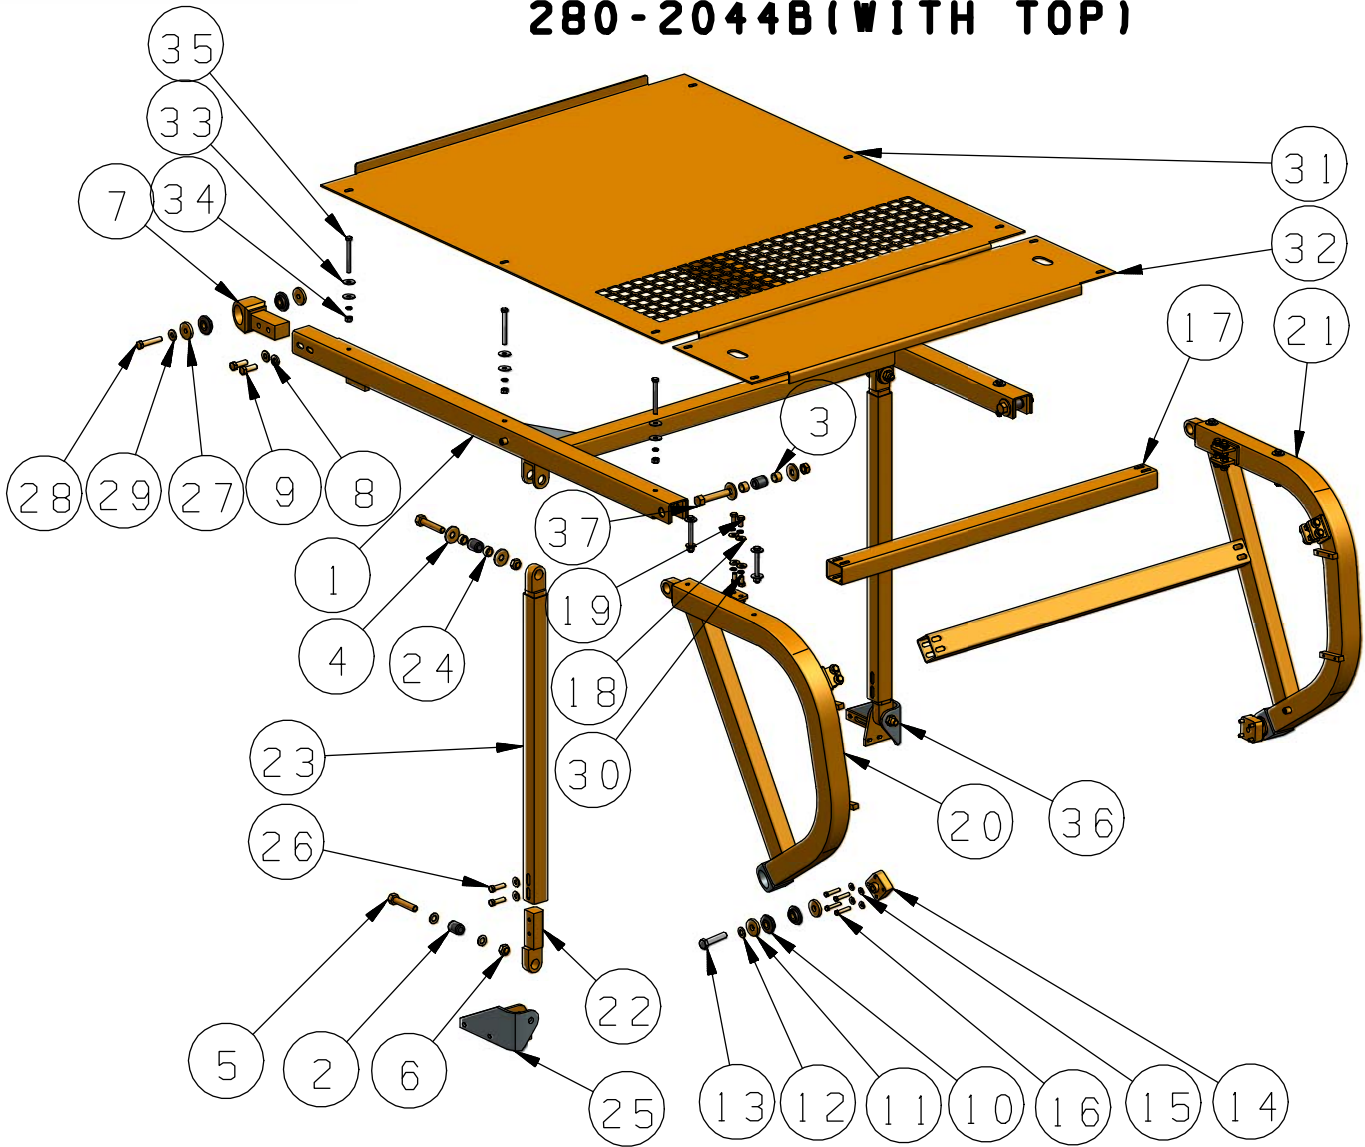

**PROTECTION SYS -D7R
(WITH TOP)**

4	B4003-3007	DOOR PROTECTION AS. (D6R;D6T;D7R)	1
3	280-2044B	SWEEP GP (D7R)	1
2	B4003-3001	WINDOWS PROTECTION AS.- (D6R;D6T;D7R)	1
1	350-9314B	SCREEN GP-PROTECTIVE (D6R,D6T,D7R)	1
PC NO	PART NO.	PART NAME	QTY

**SCREEN GP PROTECTIVE
350-9314B (D6R, D6T, D7R)**

3	8T-6430B	BOLT (M20x2.5x50)	4
2	6C-9149B	WASHER (22x50x10)	4
1	350-9310B	SCREEN AS.	1
PC NO	PART NO.	PART NAME	QTY

**WINDOWS PROTECTION AS
B4003-3001 - (D6R, D6T, D7R)**

4	4003-3002B	STAND OFF MOUNT	12
3	B4003-3001-1	BOLT (1/2-13UNCx20)	12
2	5P-1076B	WASHER 13.5x30x4)	12
1	4003-3001B	PLATE WINDOWS PROTECTION	2
PC NO	PART NAME	PART NAME	QTY

**SWEEP GP-(D7R)
280-2044B(WITH TOP)**

37	7X-0443B	BOLT (1-8UNCx139.7)	2
36	325-7930B	PLATE AS.	1
35	B5782-16-140	BOLT (M16x140)	10
34	B6170F-16	NUT (M16)	10
33	B96.2-16	BIG WASHER (16)	18
32	B280-2044-4	TOP PLATE-FRONT	1
31	B280-2044-3	TOP PLATE-REAR	1
30	B93-16	SPRING WASHER (16)	26
29	7X-0582B	WASHER (3/4")	2
28	8C-8842B	BOLT (3/4"-10 x101.6)	2
27	150-1955B	PLATE	4
26	8T-4140B	BOLT (M16x2x60)	4
25	325-7931B	PLATE AS.	1
24	B325-7926-2	BUSH (d28xD38x18)	4
23	325-0163B	TUBE AS.	2
22	285-5248B	PLATE AS.	2
21	B280-2046L	GUARD AS.-LH	1
PC NO	PART NO.	PART NAME	QTY