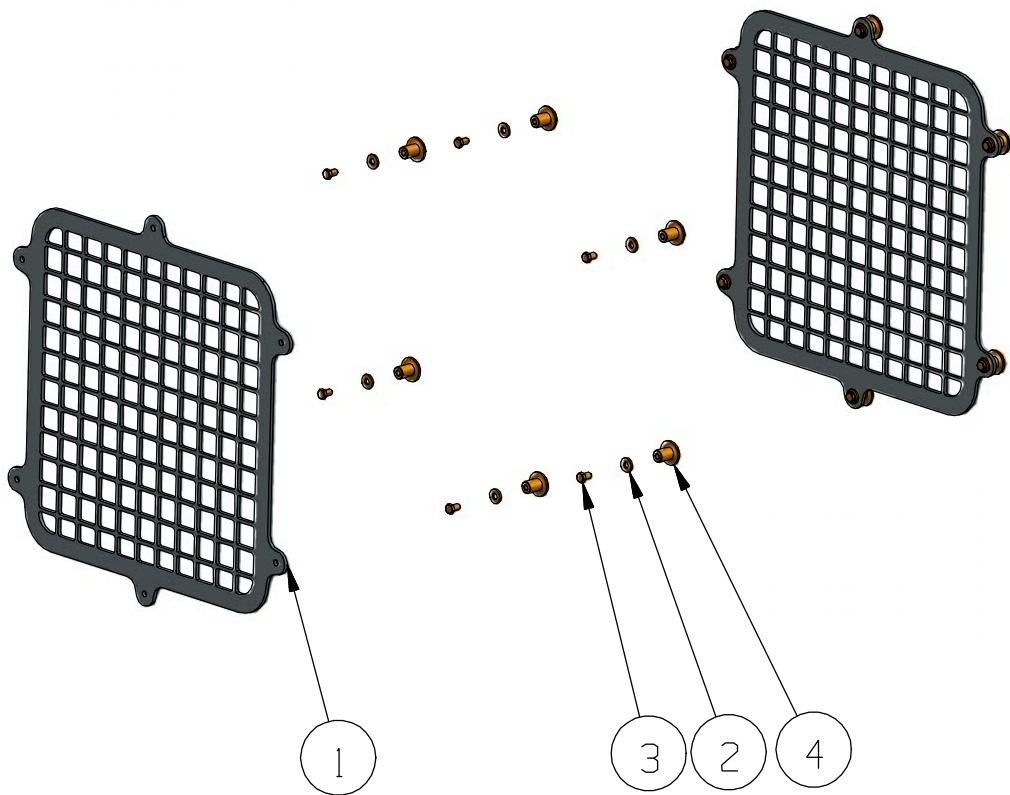

**PROTECTION SYS -D7R
(WITH TOP)**

4	B4003-3007	DOOR PROTECTION AS. (D6R;D6T;D7R)	1
3	280-2044B	SWEEP GP (D7R)	1
2	B4003-3001	WINDOWS PROTECTION AS.- (D6R;D6T;D7R)	1
1	350-9314B	SCREEN GP-PROTECTIVE (D6R,D6T,D7R)	1
PC NO	PART NO.	PART NAME	QTY

**SCREEN GP PROTECTIVE
350-9314B (D6R, D6T, D7R)**

3	8T-6430B	BOLT (M20x2.5x50)	4
2	6C-9149B	WASHER (22x50x10)	4
1	350-9310B	SCREEN AS.	1
PC NO	PART NO.	PART NAME	QTY

**WINDOWS PROTECTION AS
B4003-3001 - (D6R, D6T, D7R)**

4	4003-3002B	STAND OFF MOUNT	12
3	B4003-3001-1	BOLT (1/2-13UNCx20)	12
2	5P-1076B	WASHER 13.5x30x4)	12
1	4003-3001B	PLATE WINDOWS PROTECTION	2
PC NO	PART NAME	PART NAME	QTY

**SWEEP GP-(D7R)
280-2044B(WITH TOP)**

37	7X-0443B	BOLT (1-8UNCx139.7)	2
36	325-7930B	PLATE AS.	1
35	B5782-16-140	BOLT (M16x140)	10
34	B6170F-16	NUT (M16)	10
33	B96.2-16	BIG WASHER (16)	18
32	B280-2044-4	TOP PLATE-FRONT	1
31	B280-2044-3	TOP PLATE-REAR	1
30	B93-16	SPRING WASHER (16)	26
29	7X-0582B	WASHER (3/4")	2
28	8C-8842B	BOLT (3/4"-10 x101.6)	2
27	150-1955B	PLATE	4
26	8T-4140B	BOLT (M16x2x60)	4
25	325-7931B	PLATE AS.	1
24	B325-7926-2	BUSH (d28xD38x18)	4
23	325-0163B	TUBE AS.	2
22	285-5248B	PLATE AS.	2
21	B280-2046L	GUARD AS.-LH	1
PC NO	PART NO.	PART NAME	QTY