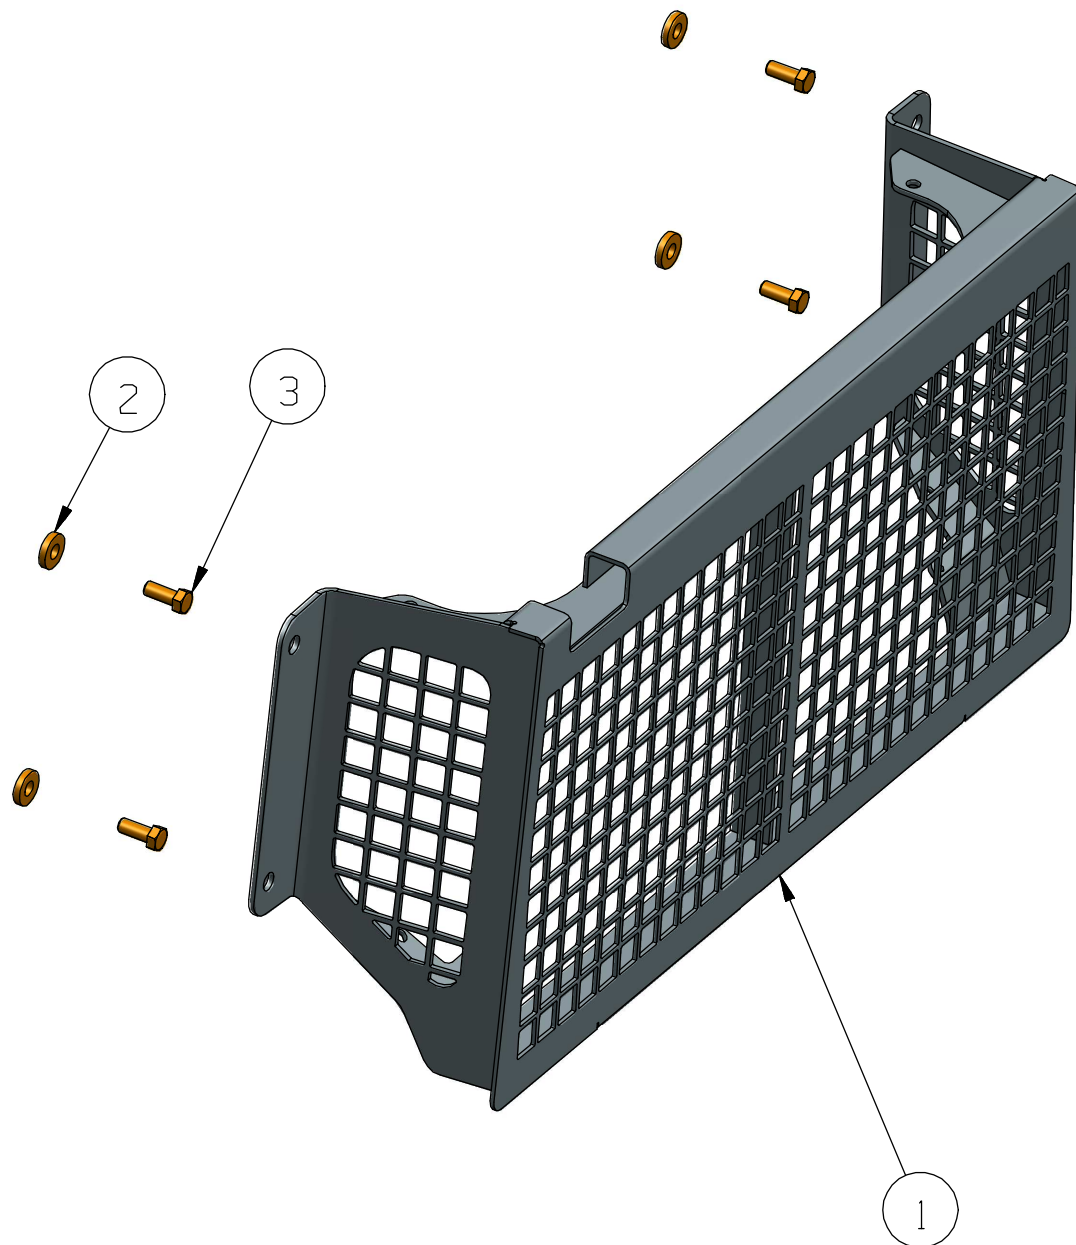

**PROTECTION SYS -D7R
(WITH TOP)**

4	B4003-3007	DOOR PROTECTION AS. (D6R;D6T;D7R)	1
3	280-2044B	SWEEP GP (D7R)	1
2	B4003-3001	WINDOWS PROTECTION AS.- (D6R;D6T;D7R)	1
1	350-9314B	SCREEN GP-PROTECTIVE (D6R,D6T,D7R)	1
PC NO	PART NO.	PART NAME	QTY

**SCREEN GP PROTECTIVE
350-9314B (D6R, D6T, D7R)**

3	8T-6430B	BOLT (M20x2.5x50)	4
2	6C-9149B	WASHER (22x50x10)	4
1	350-9310B	SCREEN AS.	1
PC NO	PART NO.	PART NAME	QTY

**WINDOWS PROTECTION AS
B4003-3001 - (D6R, D6T, D7R)**

4	4003-3002B	STAND OFF MOUNT	12
3	B4003-3001-1	BOLT (1/2-13UNCx20)	12
2	5P-1076B	WASHER 13.5x30x4)	12
1	4003-3001B	PLATE WINDOWS PROTECTION	2
PC NO	PART NAME	PART NAME	QTY

**SWEEP GP-(D7R)
280-2044B(WITH TOP)**

37	7X-0443B	BOLT (1-8UNCx139.7)	2
36	325-7930B	PLATE AS.	1
35	B5782-16-140	BOLT (M16x140)	10
34	B6170F-16	NUT (M16)	10
33	B96.2-16	BIG WASHER (16)	18
32	B280-2044-4	TOP PLATE-FRONT	1
31	B280-2044-3	TOP PLATE-REAR	1
30	B93-16	SPRING WASHER (16)	26
29	7X-0582B	WASHER (3/4")	2
28	8C-8842B	BOLT (3/4"-10 x101.6)	2
27	150-1955B	PLATE	4
26	8T-4140B	BOLT (M16x2x60)	4
25	325-7931B	PLATE AS.	1
24	B325-7926-2	BUSH (d28xD38x18)	4
23	325-0163B	TUBE AS.	2
22	285-5248B	PLATE AS.	2
21	B280-2046L	GUARD AS.-LH	1
PC NO	PART NO.	PART NAME	QTY