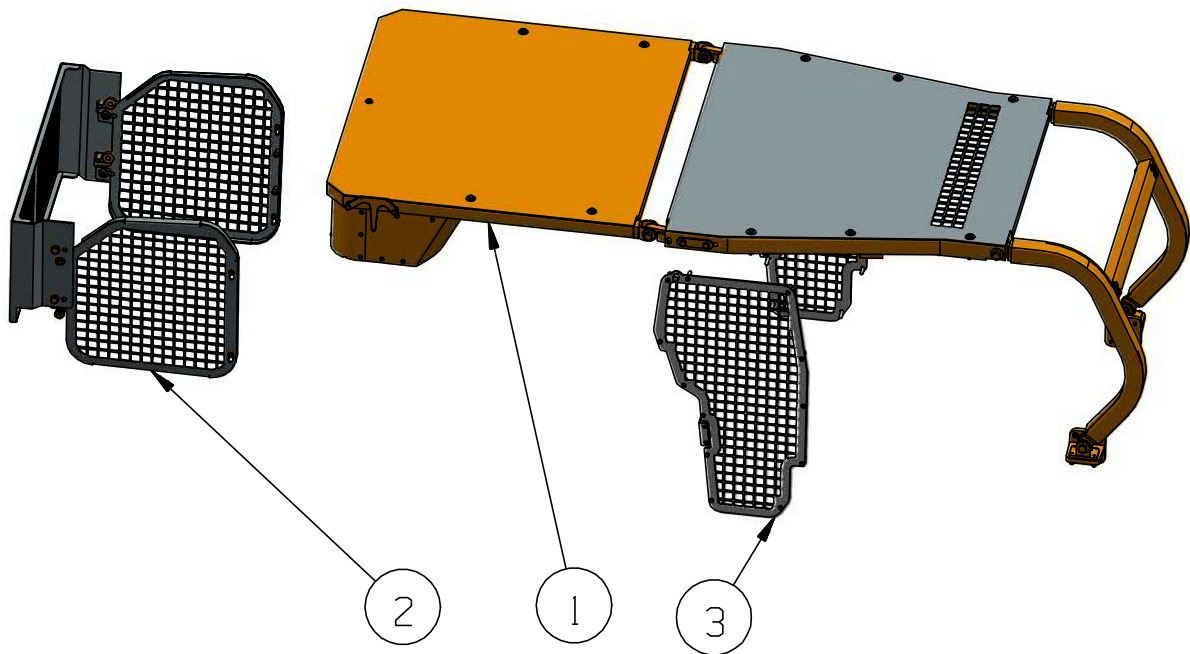

**PROTECTION SYS-D7E  
(WITH TOP)**

3	D7E-DS-000	D7E-DOOR SCREEN GP	1
2	B304-8640	SCREEN GP	1
1	261-3034B(WITH TOP) EXP	SWEEP GP	1
PC NO	PART NO.	PART NAME	QTY

**SWEEP GP-D7E  
261-3034B(WITH TOP)**

DETAIL A  
SCALE 1:20

PC NO	PART NO.	PART NAME	QTY
40	B5782-16-140	BOLT (M16x140)	6
39	B6170-16	NUT (M16)	6
38	B93-16	SPRING WASHER (16)	6
37	B96.2-16	BIG WASHER (16)	16
36	B96.2-12	BIG WASHER (12)	1
35	B261-3034-2	TOP PLATE-FRONT	1
34	B261-3034-1	TOP PLATE-REAR	1
33	357-4339B	PLATE	4
32	8T-4184B	BOLT (M12x45)	8
31	8T-4910B	BOLT (M12x60)	8
30	5P-1076B	WASHER (12)	16
29	337-7611B	PLATE	4
28	337-9615B	BRACKET AS.	2

27	B337-7619	MOUNT AS.	2
26	B337-7602	TUBE AS.	1
25	B337-7600L	TUBE AS.-LH	1
24	337-7608B	BRACKET AS.	2
23	337-7603B	GUARD AS.	1
22	8T-4131B	NUT (M20)	4
21	8T-4195B	BOLT (M10x30)	3
20	7X-2488B	BOLT (M20x160)	4
19	7X-2553B	BOLT (M16x40)	12
18	090-8865B	WASHER (16)	8
17	B337-7600R	TUBE AS.-RH	1
16	327-4650B	BRACE AS.	1
15	B325-7926-2	BUSH (28x38x18)	8
14	8C-8844B	BOLT (1-8UNCx127)	6
13	6K-3632B	LOCKNUT 1-8UNC	6
12	B329-9650	PLATE (26x70x6)	12
11	B325-7926-1	BUSH (28x38x24)	4
10	B9S-5187	MOUNTING-RUBBER	6
9	8T-4183B	BOLT (M12x40)	17
8	7X-2564B	BOLT (M20x90)	5
7	8T-4123B	WASHER (20)	5
6	235-0544B	PLATE (22x70x11)	4
5	B313-5535	MOUNT	4
4	6T-1698B	MOUNT	8
3	337-7572B	GUARD GP-REAR	1
2	8T-4223B	WASHER (12)	16
1	8T-4121B	WASHER (10)	3