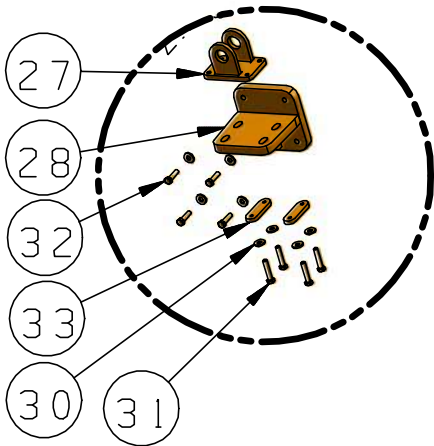

**PROTECTION SYS-D7E  
(WITH TOP)**

3	D7E-DS-000	D7E-DOOR SCREEN GP	1
2	B304-8640	SCREEN GP	1
1	261-3034B(WITH TOP) EXP	SWEEP GP	1
PC NO	PART NO.	PART NAME	QTY

**SWEEP GP-D7E  
261-3034B(WITH TOP)**

DETAIL A  
SCALE 1:20

PC NO	PART NO.	PART NAME	QTY
40	B5782-16-140	BOLT (M16x140)	6
39	B6170-16	NUT (M16)	6
38	B93-16	SPRING WASHER (16)	6
37	B96.2-16	BIG WASHER (16)	16
36	B96.2-12	BIG WASHER (12)	1
35	B261-3034-2	TOP PLATE-FRONT	1
34	B261-3034-1	TOP PLATE-REAR	1
33	357-4339B	PLATE	4
32	8T-4184B	BOLT (M12x45)	8
31	8T-4910B	BOLT (M12x60)	8
30	5P-1076B	WASHER (12)	16
29	337-7611B	PLATE	4
28	337-9615B	BRACKET AS.	2

**GUARD GP -REAR (D7E)**  
**337-7572B**

11	8T-4186B	BOLT (M10x40)	32
10	8T-4121B	WASHER (10)	32
9	8T-4193B	BOLT (M16x50)	2
8	8T-4223B	WASHER (12)	2
7	337-7593B	GUARD AS. -RH	1
6	337-7595B	PLATE AS.	2
5	337-7589B	GUARD AS. -LH	1
4	337-7585B	GUARD AS.	1
3	337-7583B	GUARD AS.	2
2	312-2303B	PLATE	1
1	337-7574B	GUARD AS. -REAR	1
PC NO	PART NO.	PART NAME	QTY

## D7E DS-000

13	8T-4121B	WASHER (10)	24
12	W-D7E-DS-200	DOOR SCREEN AS	2
11	W-D7E-DS-100	BRACKET AS	2
10	D7E-DS-101	WELD BOSS (M10)	24
9	B93-10	SPRING WASHER (10)	24
8	B5872-10-25	BOLT (M10x25)	24
7	B6170-8	NUT (M8)	4
6	B6170-12	NUT (M12)	2
5	9546K246	BUMPER - (M12)	2
4	B5872-8-25	BOLT (M8x25)	4
3	B93-8	SPRING WASHER (8)	8
2	B5872-8-16	BOLT (M8x16)	4
1	B97.1-8	WASHER (8)	8
PC NO	PART NO.	PART NAME	QTY