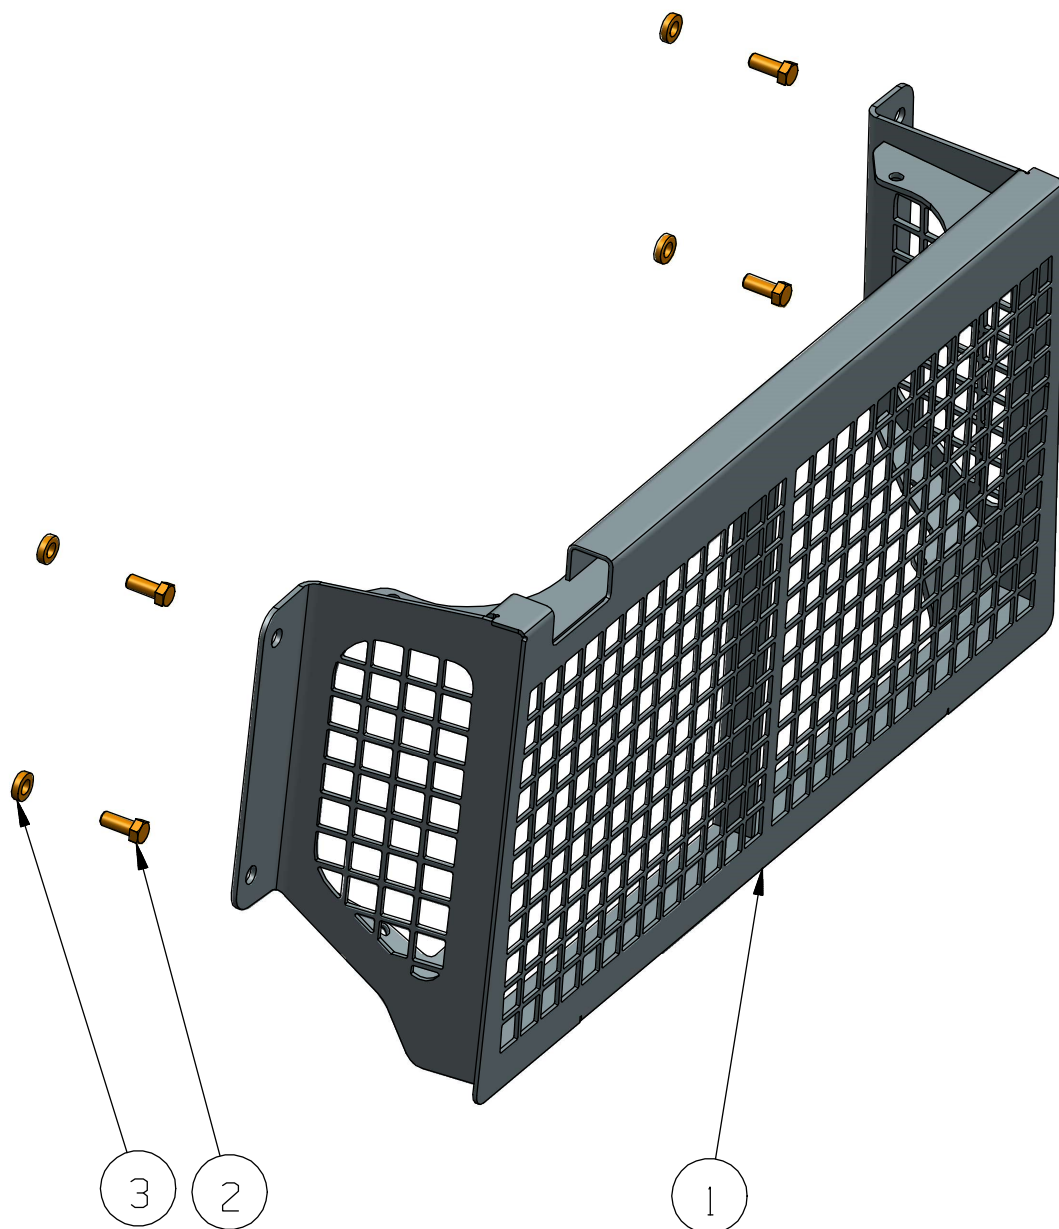

PROTECTION SYS - (D6R, D6T)

4	B4003-3007	DOOR PROTECTION (D6R, D6T, D7R)	1
3	B4003-3001	PLATE-WINDOWS PROTECTION (D6R, D6T, D7R)	1
2	350-9314B	SCREEN GP-PROTECTION (D6R, D6T, D7R)	1
1	325-7926B	SWEEP GP-PROTECTION (D6R, D6T)	1
PC NO	PART NO.	PART NAME	QTY

SWEEP GP PROTECTION
350-7926B (D6R, D6T)

39	B325-0167	MOUNT-LINK	2	21	325-7931B	BRACKET AS.-RH	1
38	8T-4173B	BOLT (M16x110)	10	20	285-5248B	PLATE AS.	2
37	B325-7926-4	PLATE (900x1722x6)	1	19	B325-7926-2	BUSH (28x38x18)	4
36	B325-7926-3	PLATE (1550x1722x6)	1	18	325-0163B	TUBE AS.	2
35	8C-8843B	BOLT (1-8UNCx114.3)	4	17	8T-4176B	BOLT (M12x1.75x90)	8
34	B93-16	SPRING WASHER (16)	18	16	5P-1076B	WASHER (12; 1/2")	12
33	8T-4137B	BOLT (M10x1.5x20)	2	15	329-9651B	SPACER	2
32	B6170-16	NUT (M16)	18	14	7X-2454B	BOLT (M24x3x110)	4
31	7X-2555B	BOLT (M16x80)	8	13	8T-4167B	WASHER (1")	8
30	325-0172B	SPACER	2	12	329-9650B	PLATE (26x70x11)	8
29	8T-4141B	BOLT (M20x2.5x70)	8	11	6T-1698B	MOUNT-RUBBER	8
28	198-4781B	WASHER (22x40x10)	8	10	325-0169B	MOUNT	2
27	8T-4140B	BOLT (M16x2x60)	4	9	B329-9650	WASHER (26x70x6)	8
26	B96.2-16	BIG WASHER (16)	40	8	B325-7926-1	BUSH (28x38x24)	4
25	325-7930B	BRACKET AS.-LH	1	7	B95-5187	MOUNTING-RUBBER	6
24	8T-4196B	BOLT (M10x1.5x35)	4	6	6K-3632B	LOCKNUT (1-8UNC)	6
23	7X-7729B	WASHER (10)	6	5	8C-8844B	BOLT (1-8UNCx127)	2
22	8T-4910B	BOLT (M12x1.75x60)	4	4	325-0156B	GUARD AS.	1
PC NO	PART NO.	PART NAME	QTY	3	335-5683B	TUBE-MID	2
				2	B346-6927L	TUBE AS.-LH	1
				1	B346-6927R	TUBE AS.-RH	1
				PC NO	PART NO.	PART NAME	QTY

**SCREEN GP PROTECTIVE
350-9314B (D6R, D6T, D7R)**

3	198-4781B	WASHER (22x40x10)	4
2	8T-6430B	BOLT (M20x2.5x50)	4
1	350-9310B	SCREEN AS.	1
PC NO	PART NO.	PART NAME	QTY

**WINDOWS PROTECTION AS
B4003-3001-(D6R,D6T,D7R)**

4	B4003-3001-1	BOLT (1/2-13UNCx20)	12
3	5P-1076B	WASHER (13.5x30x4)	12
2	4003-4001B	STAND OFF MOUNT	12
1	4003-3007B	PLATE-DOOR PROTECTION	2
PC NO	PART NO.	PART NAME	QTY