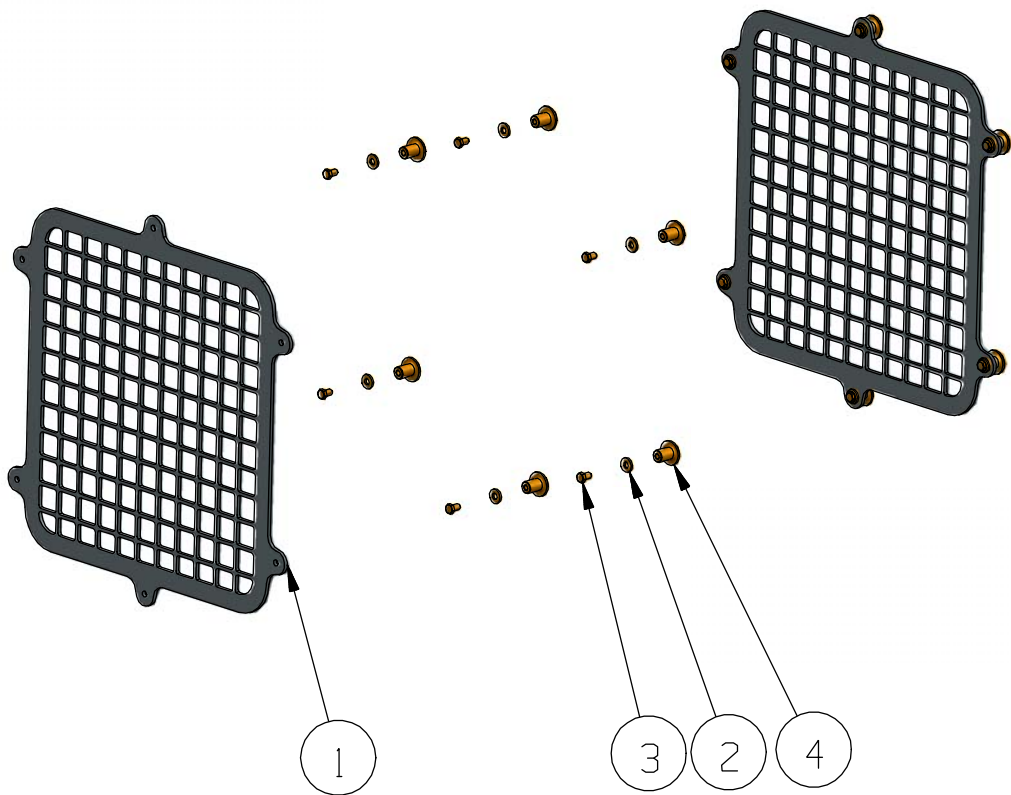

PROTECTION SYS - (D6R, D6T)

4	B4003-3007	DOOR PROTECTION (D6R, D6T, D7R)	1
3	B4003-3001	PLATE-WINDOWS PROTECTION (D6R, D6T, D7R)	1
2	350-9314B	SCREEN GP-PROTECTION (D6R, D6T, D7R)	1
1	325-7926B	SWEEP GP-PROTECTION (D6R, D6T)	1
PC NO	PART NO.	PART NAME	QTY

SWEEP GP PROTECTION
350-7926B (D6R, D6T)

39	B325-0167	MOUNT-LINK	2	21	325-7931B	BRACKET AS.-RH	1
38	8T-4173B	BOLT (M16x110)	10	20	285-5248B	PLATE AS.	2
37	B325-7926-4	PLATE (900x1722x6)	1	19	B325-7926-2	BUSH (28x38x18)	4
36	B325-7926-3	PLATE (1550x1722x6)	1	18	325-0163B	TUBE AS.	2
35	8C-8843B	BOLT (1-8UNCx114.3)	4	17	8T-4176B	BOLT (M12x1.75x90)	8
34	B93-16	SPRING WASHER (16)	18	16	5P-1076B	WASHER (12; 1/2")	12
33	8T-4137B	BOLT (M10x1.5x20)	2	15	329-9651B	SPACER	2
32	B6170-16	NUT (M16)	18	14	7X-2454B	BOLT (M24x3x110)	4
31	7X-2555B	BOLT (M16x80)	8	13	8T-4167B	WASHER (1")	8
30	325-0172B	SPACER	2	12	329-9650B	PLATE (26x70x11)	8
29	8T-4141B	BOLT (M20x2.5x70)	8	11	6T-1698B	MOUNT-RUBBER	8
28	198-4781B	WASHER (22x40x10)	8	10	325-0169B	MOUNT	2
27	8T-4140B	BOLT (M16x2x60)	4	9	B329-9650	WASHER (26x70x6)	8
26	B96.2-16	BIG WASHER (16)	40	8	B325-7926-1	BUSH (28x38x24)	4
25	325-7930B	BRACKET AS.-LH	1	7	B95-5187	MOUNTING-RUBBER	6
24	8T-4196B	BOLT (M10x1.5x35)	4	6	6K-3632B	LOCKNUT (1-8UNC)	6
23	7X-7729B	WASHER (10)	6	5	8C-8844B	BOLT (1-8UNCx127)	2
22	8T-4910B	BOLT (M12x1.75x60)	4	4	325-0156B	GUARD AS.	1
PC NO	PART NO.	PART NAME	QTY	3	335-5683B	TUBE-MID	2
				2	B346-6927L	TUBE AS.-LH	1
				1	B346-6927R	TUBE AS.-RH	1
				PC NO	PART NO.	PART NAME	QTY

**SCREEN GP PROTECTIVE
350-9314B (D6R, D6T, D7R)**

3	198-4781B	WASHER (22x40x10)	4
2	8T-6430B	BOLT (M20x2.5x50)	4
1	350-9310B	SCREEN AS.	1
PC NO	PART NO.	PART NAME	QTY

**WINDOWS PROTECTION AS
B4003-3001-(D6R,D6T,D7R)**

4	B4003-3001-1	BOLT (1/2-13UNCx20)	12
3	5P-1076B	WASHER (13.5x30x4)	12
2	4003-4001B	STAND OFF MOUNT	12
1	4003-3007B	PLATE-DOOR PROTECTION	2
PC NO	PART NO.	PART NAME	QTY