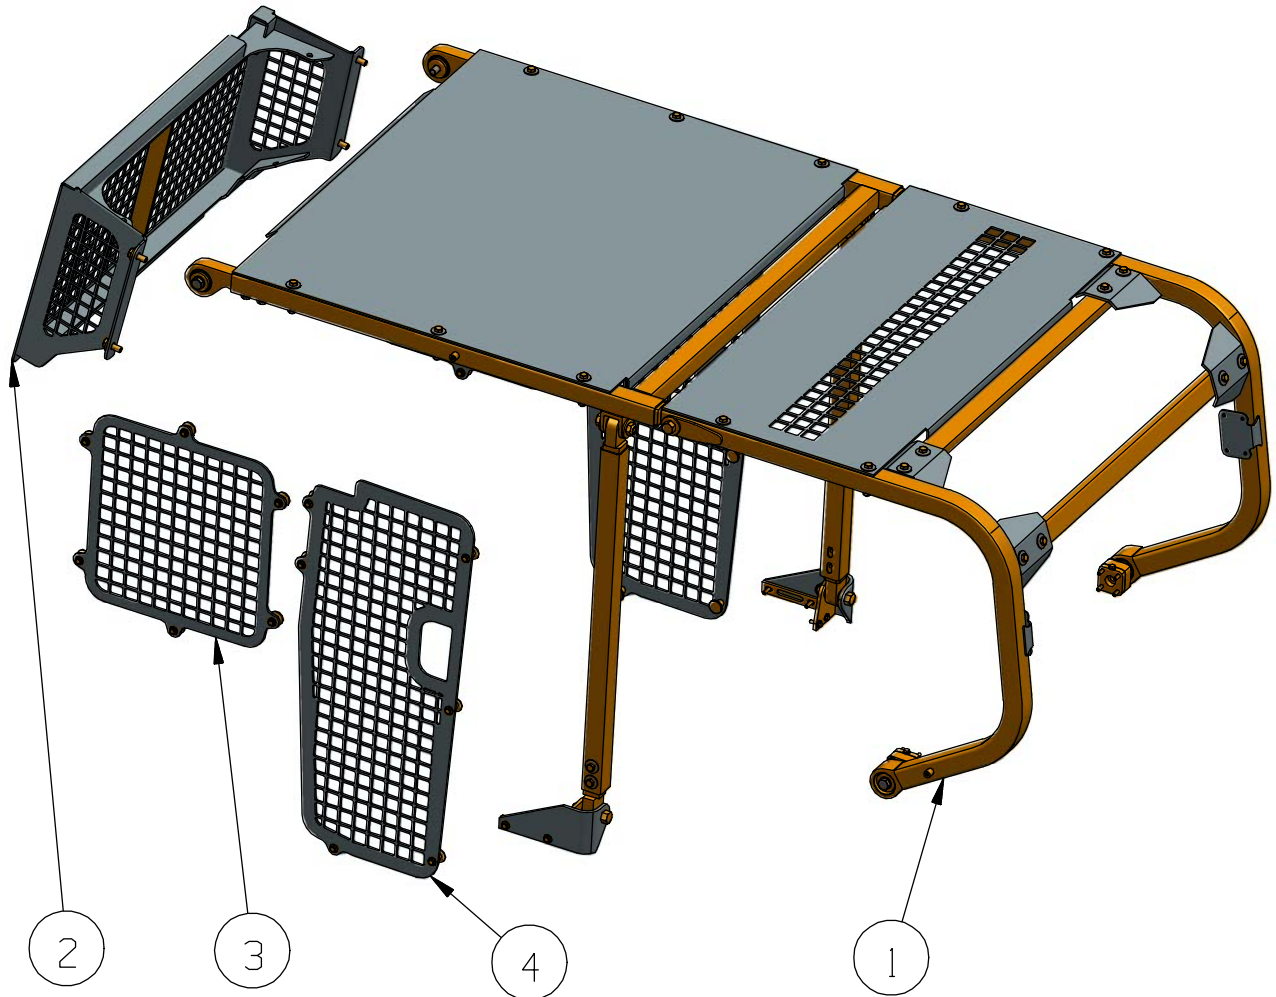

PROTECTION SYS - (D6R, D6T)

4	B4003-3007	DOOR PROTECTION (D6R, D6T, D7R)	1
3	B4003-3001	PLATE-WINDOWS PROTECTION (D6R, D6T, D7R)	1
2	350-9314B	SCREEN GP-PROTECTION (D6R, D6T, D7R)	1
1	325-7926B	SWEEP GP-PROTECTION (D6R, D6T)	1
PC NO	PART NO.	PART NAME	QTY

SWEEP GP PROTECTION
350-7926B (D6R, D6T)

39	B325-0167	MOUNT-LINK	2	21	325-7931B	BRACKET AS.-RH	1
38	8T-4173B	BOLT (M16x110)	10	20	285-5248B	PLATE AS.	2
37	B325-7926-4	PLATE (900x1722x6)	1	19	B325-7926-2	BUSH (28x38x18)	4
36	B325-7926-3	PLATE (1550x1722x6)	1	18	325-0163B	TUBE AS.	2
35	8C-8843B	BOLT (1-8UNCx114.3)	4	17	8T-4176B	BOLT (M12x1.75x90)	8
34	B93-16	SPRING WASHER (16)	18	16	5P-1076B	WASHER (12; 1/2")	12
33	8T-4137B	BOLT (M10x1.5x20)	2	15	329-9651B	SPACER	2
32	B6170-16	NUT (M16)	18	14	7X-2454B	BOLT (M24x3x110)	4
31	7X-2555B	BOLT (M16x80)	8	13	8T-4167B	WASHER (1")	8
30	325-0172B	SPACER	2	12	329-9650B	PLATE (26x70x11)	8
29	8T-4141B	BOLT (M20x2.5x70)	8	11	6T-1698B	MOUNT-RUBBER	8
28	198-4781B	WASHER (22x40x10)	8	10	325-0169B	MOUNT	2
27	8T-4140B	BOLT (M16x2x60)	4	9	B329-9650	WASHER (26x70x6)	8
26	B96.2-16	BIG WASHER (16)	40	8	B325-7926-1	BUSH (28x38x24)	4
25	325-7930B	BRACKET AS.-LH	1	7	B95-5187	MOUNTING-RUBBER	6
24	8T-4196B	BOLT (M10x1.5x35)	4	6	6K-3632B	LOCKNUT (1-8UNC)	6
23	7X-7729B	WASHER (10)	6	5	8C-8844B	BOLT (1-8UNCx127)	2
22	8T-4910B	BOLT (M12x1.75x60)	4	4	325-0156B	GUARD AS.	1
PC NO	PART NO.	PART NAME	QTY	3	335-5683B	TUBE-MID	2
				2	B346-6927L	TUBE AS.-LH	1
				1	B346-6927R	TUBE AS.-RH	1
				PC NO	PART NO.	PART NAME	QTY

**SCREEN GP PROTECTIVE
350-9314B (D6R, D6T, D7R)**

3	198-4781B	WASHER (22x40x10)	4
2	8T-6430B	BOLT (M20x2.5x50)	4
1	350-9310B	SCREEN AS.	1
PC NO	PART NO.	PART NAME	QTY

**WINDOWS PROTECTION AS
B4003-3001-(D6R,D6T,D7R)**

4	B4003-3001-1	BOLT (1/2-13UNCx20)	12
3	5P-1076B	WASHER (13.5x30x4)	12
2	4003-4001B	STAND OFF MOUNT	12
1	4003-3007B	PLATE-DOOR PROTECTION	2
PC NO	PART NO.	PART NAME	QTY