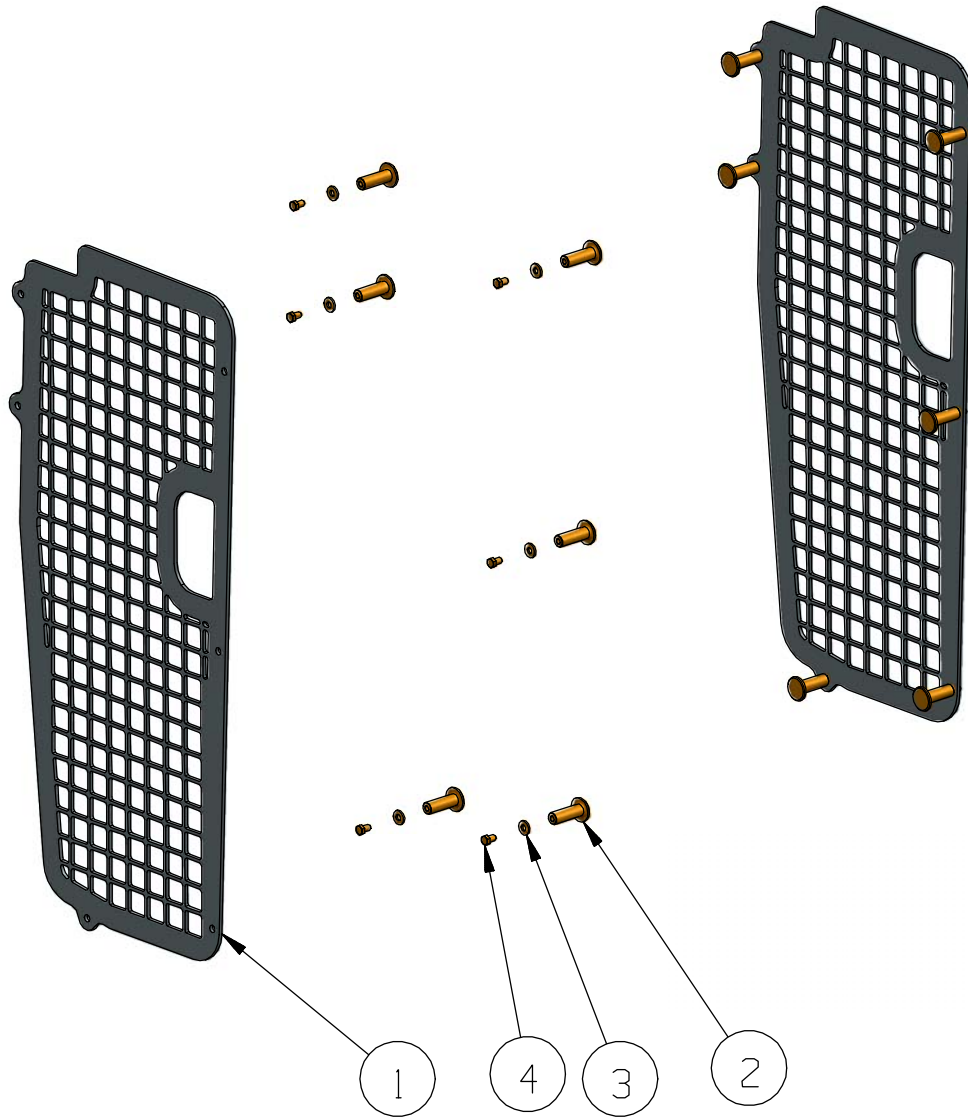

SWEEP GP PROTECTION
350-7926B (D6R, D6T)

39	B325-0167	MOUNT-LINK	2	21	325-7931B	BRACKET AS.-RH	1
38	8T-4173B	BOLT (M16x110)	10	20	285-5248B	PLATE AS.	2
37	B325-7926-4	PLATE (900x1722x6)	1	19	B325-7926-2	BUSH (28x38x18)	4
36	B325-7926-3	PLATE (1550x1722x6)	1	18	325-0163B	TUBE AS.	2
35	8C-8843B	BOLT (1-8UNCx114.3)	4	17	8T-4176B	BOLT (M12x1.75x90)	8
34	B93-16	SPRING WASHER (16)	18	16	5P-1076B	WASHER (12; 1/2")	12
33	8T-4137B	BOLT (M10x1.5x20)	2	15	329-9651B	SPACER	2
32	B6170-16	NUT (M16)	18	14	7X-2454B	BOLT (M24x3x110)	4
31	7X-2555B	BOLT (M16x80)	8	13	8T-4167B	WASHER (1")	8
30	325-0172B	SPACER	2	12	329-9650B	PLATE (26x70x11)	8
29	8T-4141B	BOLT (M20x2.5x70)	8	11	6T-1698B	MOUNT-RUBBER	8
28	198-4781B	WASHER (22x40x10)	8	10	325-0169B	MOUNT	2
27	8T-4140B	BOLT (M16x2x60)	4	9	B329-9650	WASHER (26x70x6)	8
26	B96.2-16	BIG WASHER (16)	40	8	B325-7926-1	BUSH (28x38x24)	4
25	325-7930B	BRACKET AS.-LH	1	7	B95-5187	MOUNTING-RUBBER	6
24	8T-4196B	BOLT (M10x1.5x35)	4	6	6K-3632B	LOCKNUT (1-8UNC)	6
23	7X-7729B	WASHER (10)	6	5	8C-8844B	BOLT (1-8UNCx127)	2
22	8T-4910B	BOLT (M12x1.75x60)	4	4	325-0156B	GUARD AS.	1
PC NO	PART NO.	PART NAME	QTY	3	335-5683B	TUBE-MID	2
				2	B346-6927L	TUBE AS.-LH	1
				1	B346-6927R	TUBE AS.-RH	1
				PC NO	PART NO.	PART NAME	QTY

**SCREEN GP PROTECTIVE
350-9314B (D6R, D6T, D7R)**

3	198-4781B	WASHER (22x40x10)	4
2	8T-6430B	BOLT (M20x2.5x50)	4
1	350-9310B	SCREEN AS.	1
PC NO	PART NO.	PART NAME	QTY

**WINDOWS PROTECTION AS
B4003-3001-(D6R,D6T,D7R)**

4	4003-3002B	STAND OFF MOUNT	12
3	B4003-3001-1	BOLT (1/2-13UNCx20)	12
2	5P-1076B	WASHER 13.5x30x4)	12
1	4003-3001B	PLATE WINDOWS PROTECTION	2
PC NO	PART NAME	PART NAME	QTY

**DOOR PROTECTION AS.
B4003-3007 (D7R;D6R;D6T)**

4	B4003-3001-1	BOLT (1/2-13UNCx20)	12
3	5P-1076B	WASHER (13.5x30x4)	12
2	4003-4001B	STAND OFF MOUNT	12
1	4003-3007B	PLATE-DOOR PROTECTION	2
PC NO	PART NO.	PART NAME	QTY