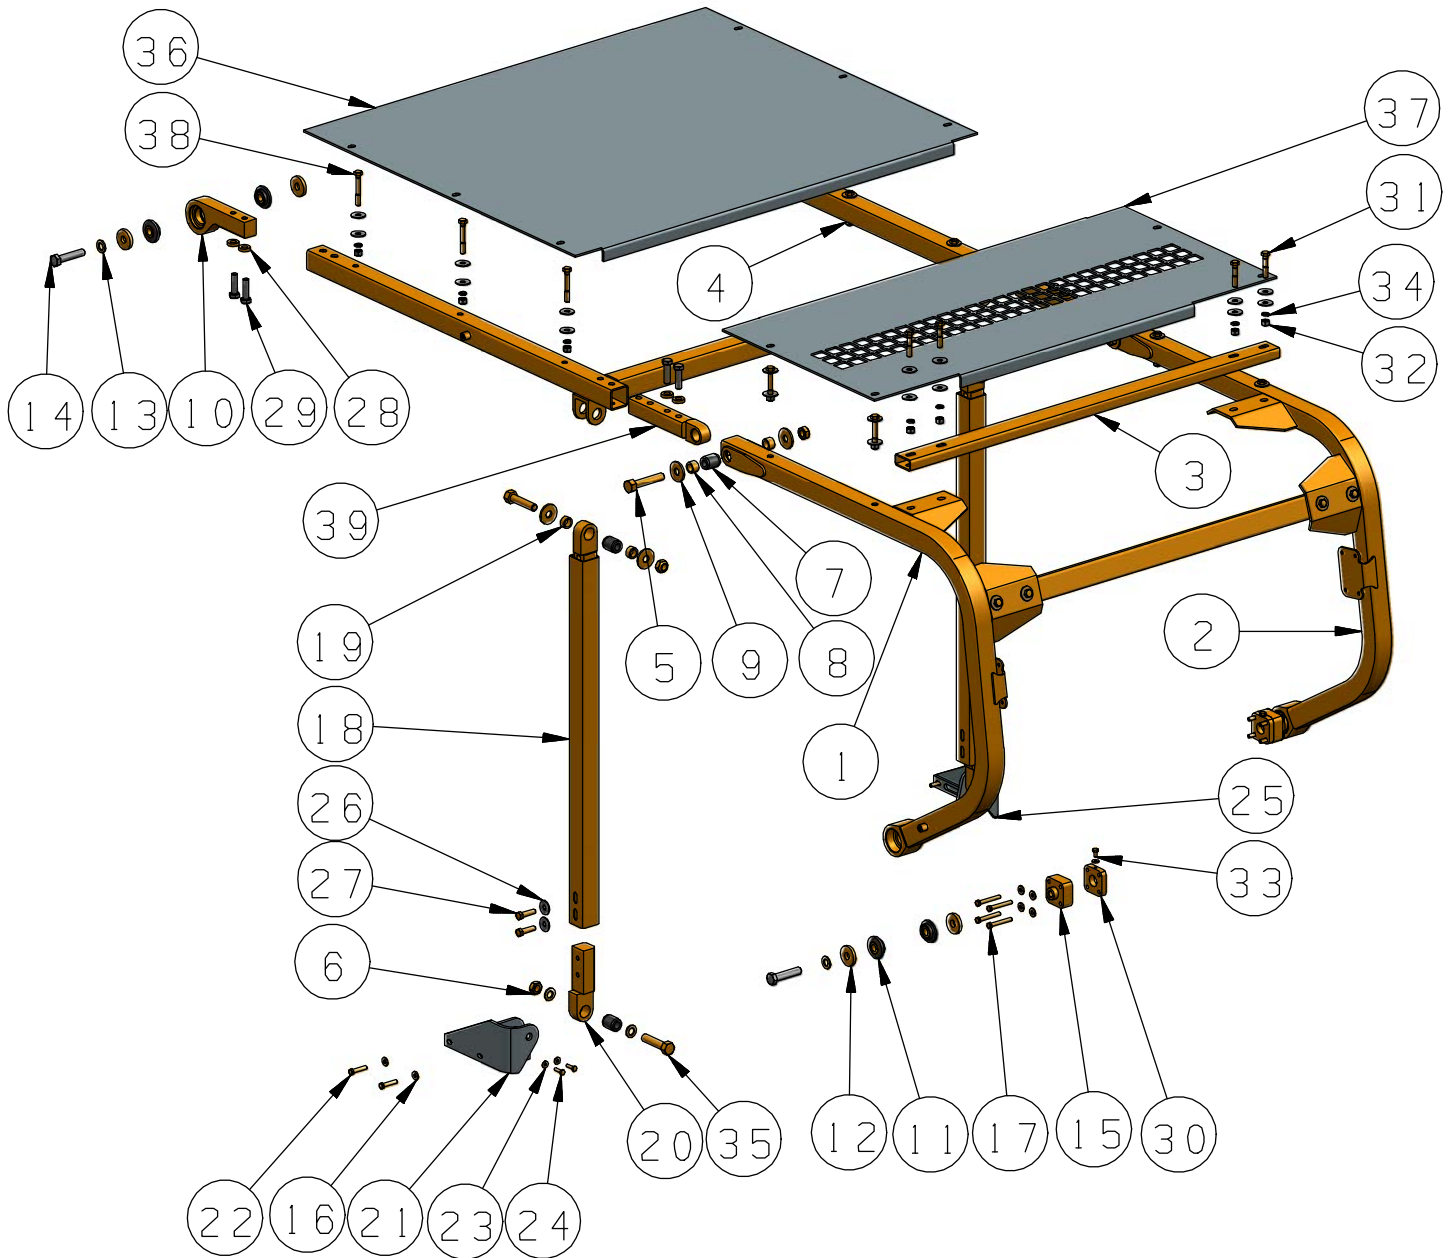

PROTECTION SYS - (D6R, D6T)

4	B4003-3007	DOOR PROTECTION (D6R, D6T, D7R)	1
3	B4003-3001	PLATE-WINDOWS PROTECTION (D6R, D6T, D7R)	1
2	350-9314B	SCREEN GP-PROTECTION (D6R, D6T, D7R)	1
1	325-7926B	SWEEP GP-PROTECTION (D6R, D6T)	1
PC NO	PART NO.	PART NAME	QTY

SWEEP GP PROTECTION
350-7926B (D6R, D6T)

39	B325-0167	MOUNT-LINK	2	21	325-7931B	BRACKET AS.-RH	1
38	8T-4173B	BOLT (M16x110)	10	20	285-5248B	PLATE AS.	2
37	B325-7926-4	PLATE (900x1722x6)	1	19	B325-7926-2	BUSH (28x38x18)	4
36	B325-7926-3	PLATE (1550x1722x6)	1	18	325-0163B	TUBE AS.	2
35	8C-8843B	BOLT (1-8UNCx114.3)	4	17	8T-4176B	BOLT (M12x1.75x90)	8
34	B93-16	SPRING WASHER (16)	18	16	5P-1076B	WASHER (12; 1/2")	12
33	8T-4137B	BOLT (M10x1.5x20)	2	15	329-9651B	SPACER	2
32	B6170-16	NUT (M16)	18	14	7X-2454B	BOLT (M24x3x110)	4
31	7X-2555B	BOLT (M16x80)	8	13	8T-4167B	WASHER (1")	8
30	325-0172B	SPACER	2	12	329-9650B	PLATE (26x70x11)	8
29	8T-4141B	BOLT (M20x2.5x70)	8	11	6T-1698B	MOUNT-RUBBER	8
28	198-4781B	WASHER (22x40x10)	8	10	325-0169B	MOUNT	2
27	8T-4140B	BOLT (M16x2x60)	4	9	B329-9650	WASHER (26x70x6)	8
26	B96.2-16	BIG WASHER (16)	40	8	B325-7926-1	BUSH (28x38x24)	4
25	325-7930B	BRACKET AS.-LH	1	7	B95-5187	MOUNTING-RUBBER	6
24	8T-4196B	BOLT (M10x1.5x35)	4	6	6K-3632B	LOCKNUT (1-8UNC)	6
23	7X-7729B	WASHER (10)	6	5	8C-8844B	BOLT (1-8UNCx127)	2
22	8T-4910B	BOLT (M12x1.75x60)	4	4	325-0156B	GUARD AS.	1
PC NO	PART NO.	PART NAME	QTY	3	335-5683B	TUBE-MID	2
				2	B346-6927L	TUBE AS.-LH	1
				1	B346-6927R	TUBE AS.-RH	1
				PC NO	PART NO.	PART NAME	QTY

**SCREEN GP PROTECTIVE
350-9314B (D6R, D6T, D7R)**

3	198-4781B	WASHER (22x40x10)	4
2	8T-6430B	BOLT (M20x2.5x50)	4
1	350-9310B	SCREEN AS.	1
PC NO	PART NO.	PART NAME	QTY

**WINDOWS PROTECTION AS
B4003-3001-(D6R,D6T,D7R)**

4	B4003-3001-1	BOLT (1/2-13UNCx20)	12
3	5P-1076B	WASHER (13.5x30x4)	12
2	4003-4001B	STAND OFF MOUNT	12
1	4003-3007B	PLATE-DOOR PROTECTION	2
PC NO	PART NO.	PART NAME	QTY