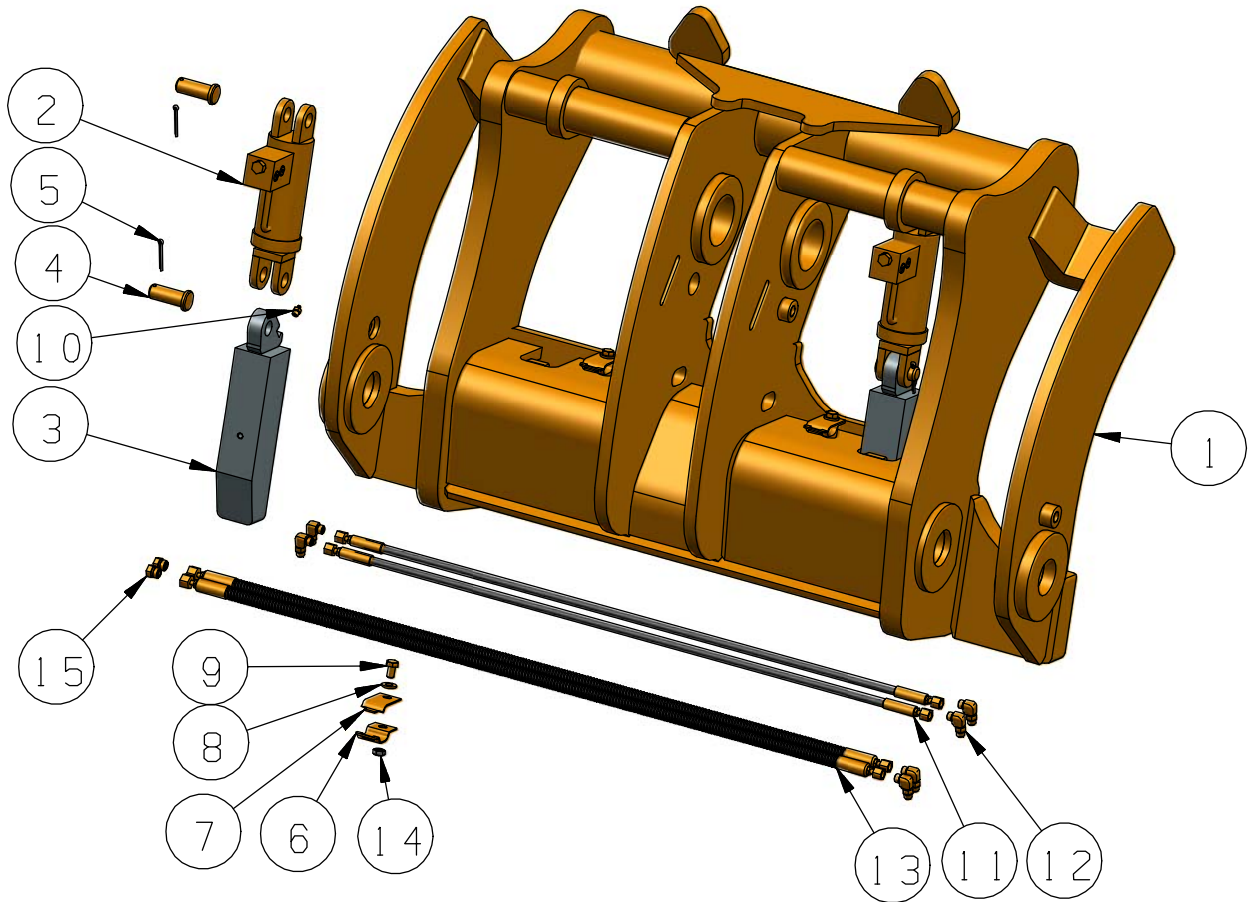

**COUPLER GP-QUICK
310-9390B (966H)**

15	165-4934B	PLUG AS.-ORFS	2	8	8T-4223B	WASHER (12)	3
14	8T-4244B	NUT (M12x1.75)	1	7	7G-2951B	CLIP-2 PIECE	3
13	323-5871B	HOSE AS.	2	6	7G-2950B	CLIP-2 PIECE	3
12	B148-8316	ADAPTER AS.	6	5	3B-4631B	COTTER (4.6x50)	4
11	135-4061B	HOSE AS.	2	4	192-5881B	PIN	4
10	3B-8489B	ADAPTER-STR	2	3	312-0217B	WEDGE AS.	2
9	8T-4179B	BOLT (M12x1.75x20)	3	2	361-2507B	CYL GP-(452-2509)	2
PC NO	PART NO.	PART NAME	QTY	1	375-7131B	FRAME AS.	1
PC NO	PART NO.	PART NAME	QTY				