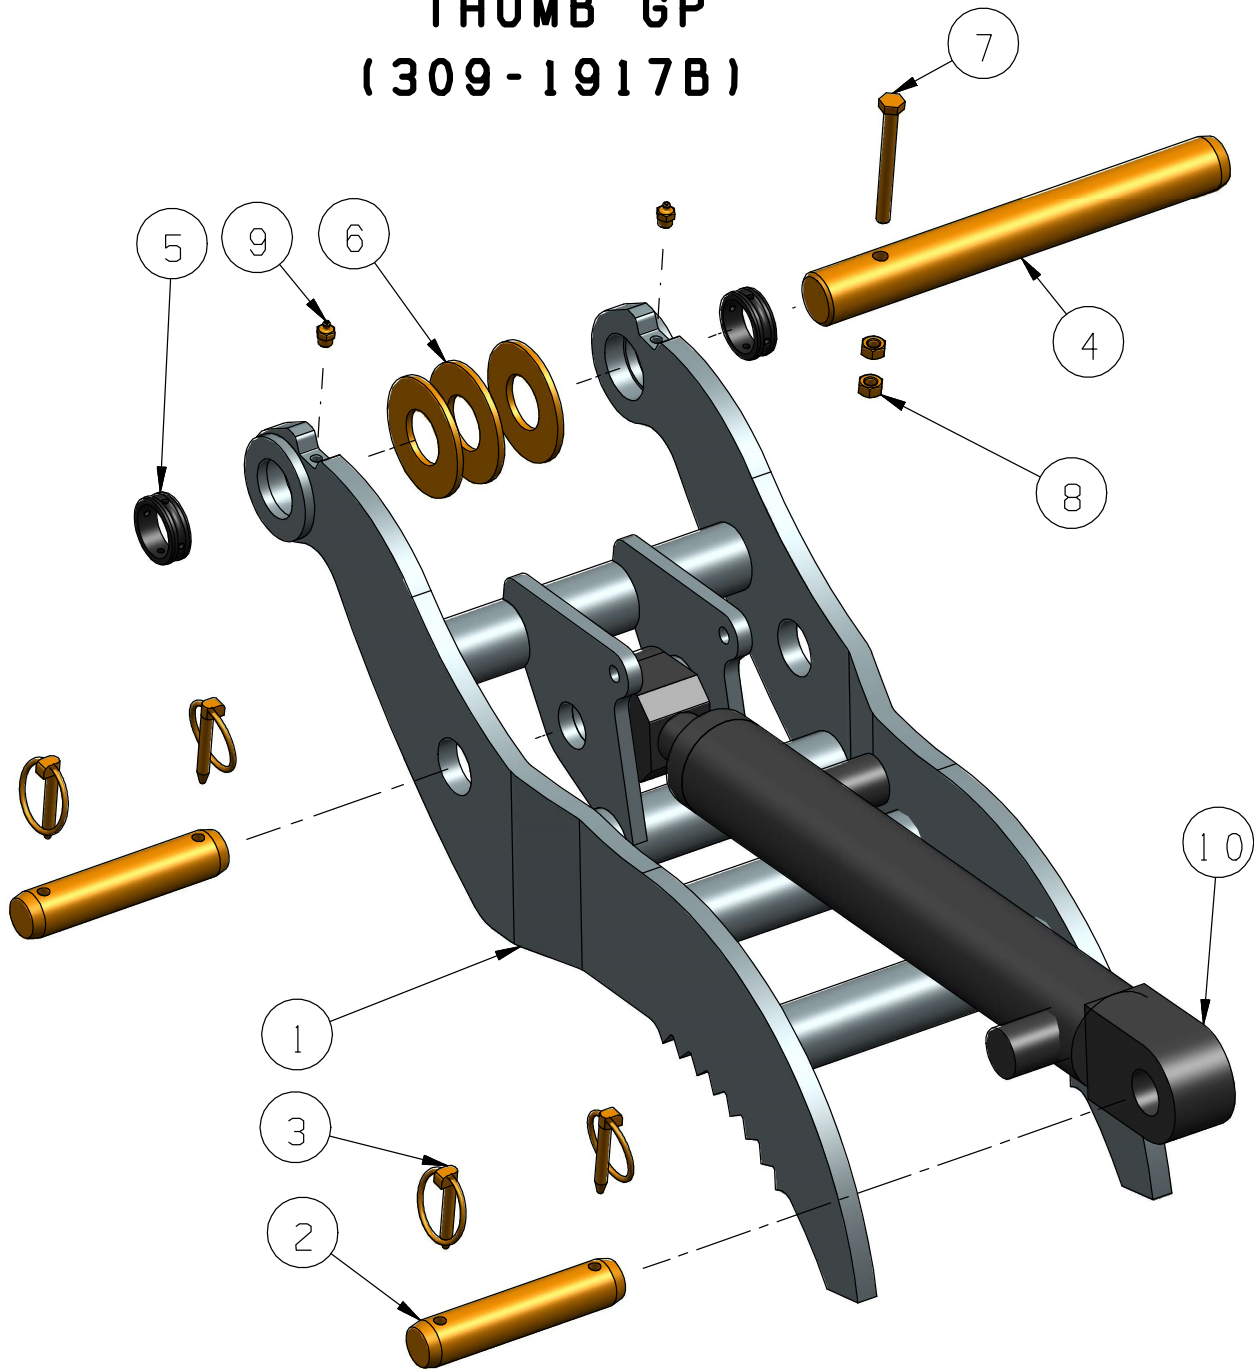

THUMB GP (309-1917B)

10	268-8224B	CYL GP-HYD	1
9	3B-8489B	ADAPTER-STR	2
8	8T-4133B	NUT(M10)	2
7	8T-4198B	BOLT(M10x100)	1
6	204-4976B	SPACER	3
5	204-4961B	BEARING SLEEVE	2
4	280-8984B	PIN	1
3	162-7120B	PIN	4
2	267-9485B	PIN	2
1	309-6024B	FRAME AS-THUMB	1
PC NO	PART NO.	PART NAME	QTY