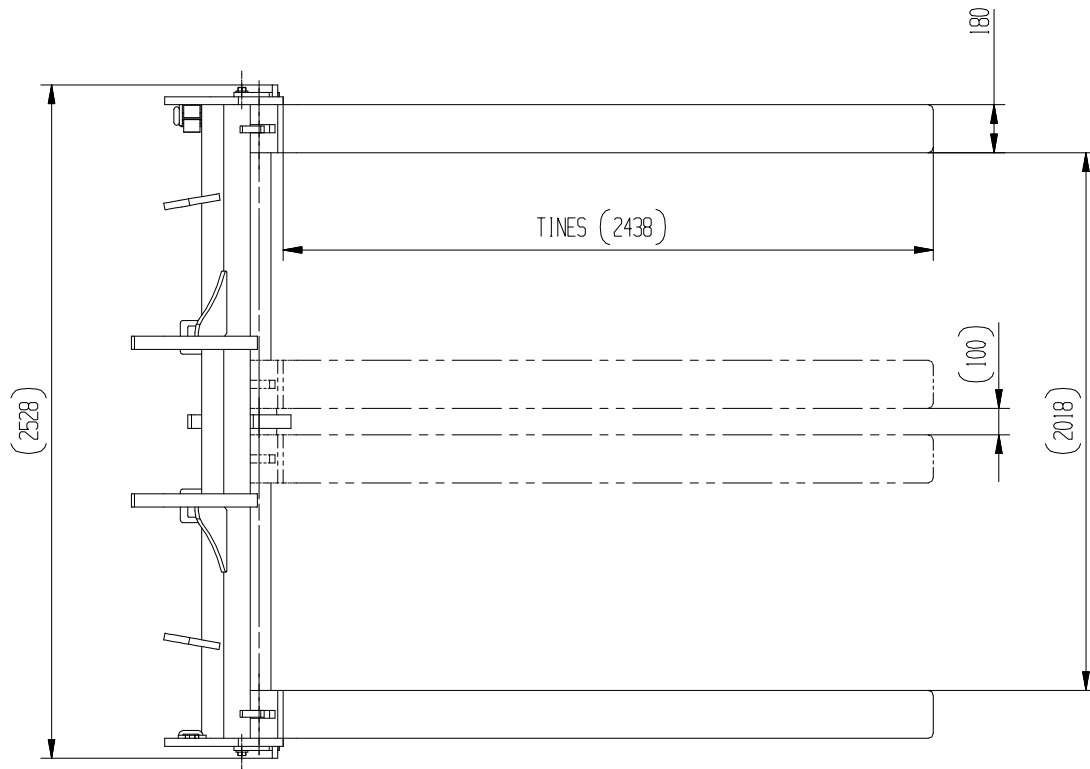

FORK GP (379-0014B)

11	B379-0015	TINE (96 - IN)	2
10	8T-6430B	BOLT (M20x50)	2
9	8T-5439B	WASHER (20)	2
8	378-9999B	PLATE - LOCK	2
7	103-5796B	PIN	4
6	368-2352B	PLATE - LOCK	2
5	352-6236B	PLATE	2
4	352-6237B	PLATE	2
3	327-3844B	SHARFT	2
2	316-3590B	PLATE - TOOL	1
1	B352-6208	CARRIAGE AS.	1
PC NO	PART NO.	PART NAME	QTY

FORK GP (379-0014B)

LOAD CAPACITY:
5650 KG PER TINE AT 1219 LOAD CENTER.

MODEL :	950K ; 966H
NAME :	FORK GP
NO_ :	379-0014B
WEIGHT :	1570 kg UNITS: mm