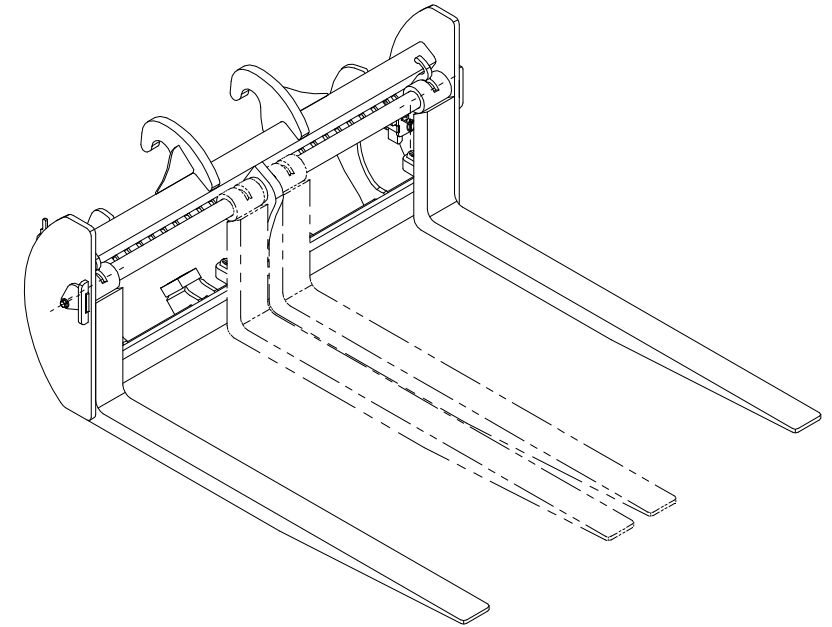

FORK GP (379-0014B)

11	B379-0015	TINE (96 - IN)	2
10	8T-6430B	BOLT (M20x50)	2
9	8T-5439B	WASHER (20)	2
8	378-9999B	PLATE - LOCK	2
7	103-5796B	PIN	4
6	368-2352B	PLATE - LOCK	2
5	352-6236B	PLATE	2
4	352-6237B	PLATE	2
3	327-3844B	SHARFT	2
2	316-3590B	PLATE - TOOL	1
1	B352-6208	CARRIAGE AS.	1
PC NO	PART NO.	PART NAME	QTY

FORK GP (379-0014B)

LOAD CAPACITY:
5650 KG PER TINE AT 1219 LOAD CENTER.

MODEL :	950K ; 966H
NAME :	FORK GP
NO_ :	379-0014B
WEIGHT :	1570 kg UNITS: mm