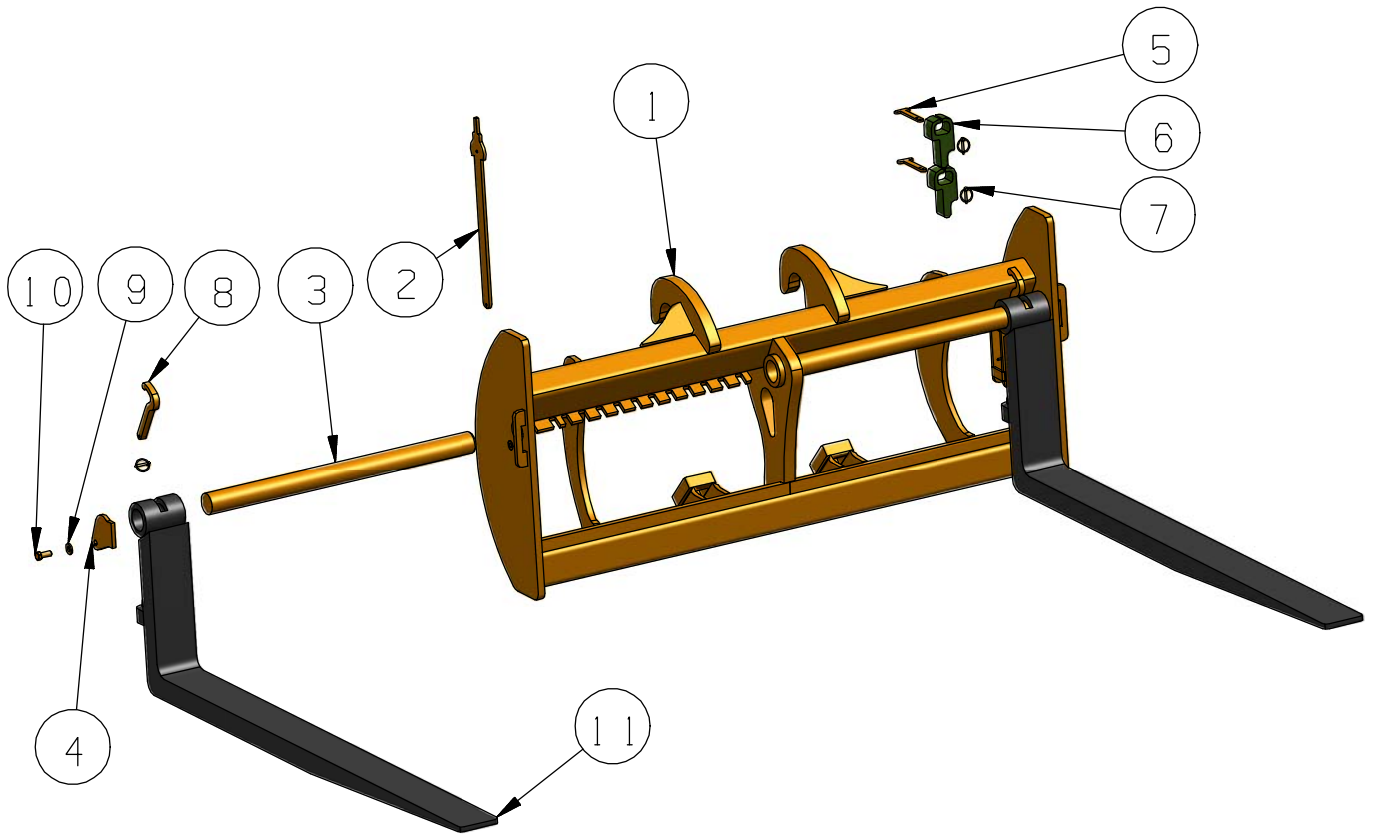

FORK GP (379-0014B)

11	B379-0015	TINE (96 - IN)	2
10	8T-6430B	BOLT (M20x50)	2
9	8T-5439B	WASHER (20)	2
8	378-9999B	PLATE - LOCK	2
7	103-5796B	PIN	4
6	368-2352B	PLATE - LOCK	2
5	352-6236B	PLATE	2
4	352-6237B	PLATE	2
3	327-3844B	SHARFT	2
2	316-3590B	PLATE - TOOL	1
1	B352-6208	CARRIAGE AS.	1
PC NO	PART NO.	PART NAME	QTY

FORK GP (379-0014B)

LOAD CAPACITY:
5650 KG PER TINE AT 1219 LOAD CENTER.

MODEL :	950K ; 966H
NAME :	FORK GP
NO_ :	379-0014B
WEIGHT :	1570 kg UNITS: mm