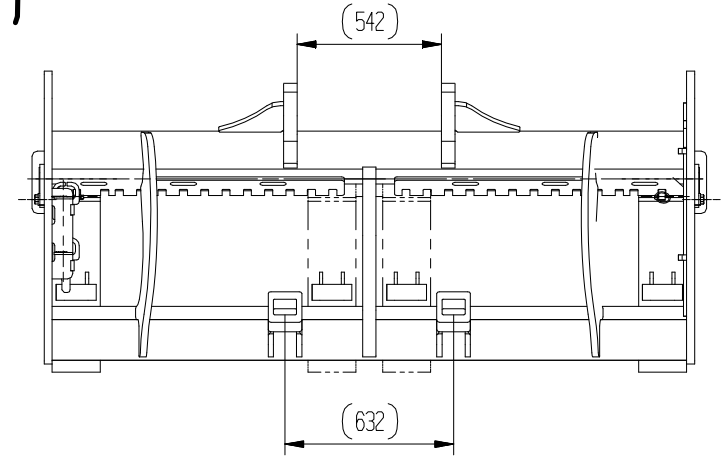

FORK GP (379-0014B)

11	B379-0015	TINE (96 - IN)	2
10	8T-6430B	BOLT (M20x50)	2
9	8T-5439B	WASHER (20)	2
8	378-9999B	PLATE - LOCK	2
7	103-5796B	PIN	4
6	368-2352B	PLATE - LOCK	2
5	352-6236B	PLATE	2
4	352-6237B	PLATE	2
3	327-3844B	SHARFT	2
2	316-3590B	PLATE - TOOL	1
1	B352-6208	CARRIAGE AS.	1
PC NO	PART NO.	PART NAME	QTY

FORK GP (379-0014B)

LOAD CAPACITY:
5650 KG PER TINE AT 1219 LOAD CENTER.

MODEL :	950K ; 966H
NAME :	FORK GP
NO_ :	379-0014B
WEIGHT :	1570 kg UNITS: mm