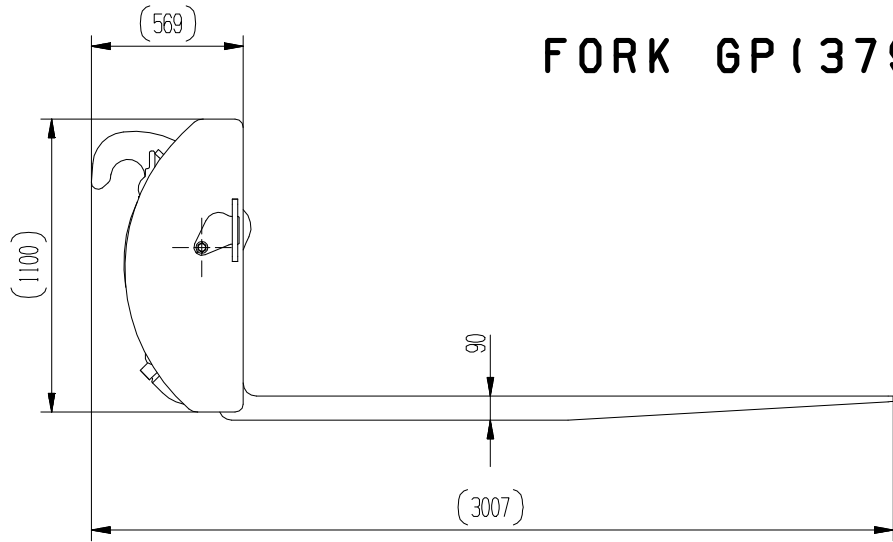

FORK GP (379-0014B)

11	B379-0015	TINE (96 - IN)	2
10	8T-6430B	BOLT (M20x50)	2
9	8T-5439B	WASHER (20)	2
8	378-9999B	PLATE - LOCK	2
7	103-5796B	PIN	4
6	368-2352B	PLATE - LOCK	2
5	352-6236B	PLATE	2
4	352-6237B	PLATE	2
3	327-3844B	SHARFT	2
2	316-3590B	PLATE - TOOL	1
1	B352-6208	CARRIAGE AS.	1
PC NO	PART NO.	PART NAME	QTY

FORK GP (379-0014B)

LOAD CAPACITY:
5650 KG PER TINE AT 1219 LOAD CENTER.

MODEL :	950K ; 966H
NAME :	FORK GP
NO_ :	379-0014B
WEIGHT :	1570 kg UNITS: mm